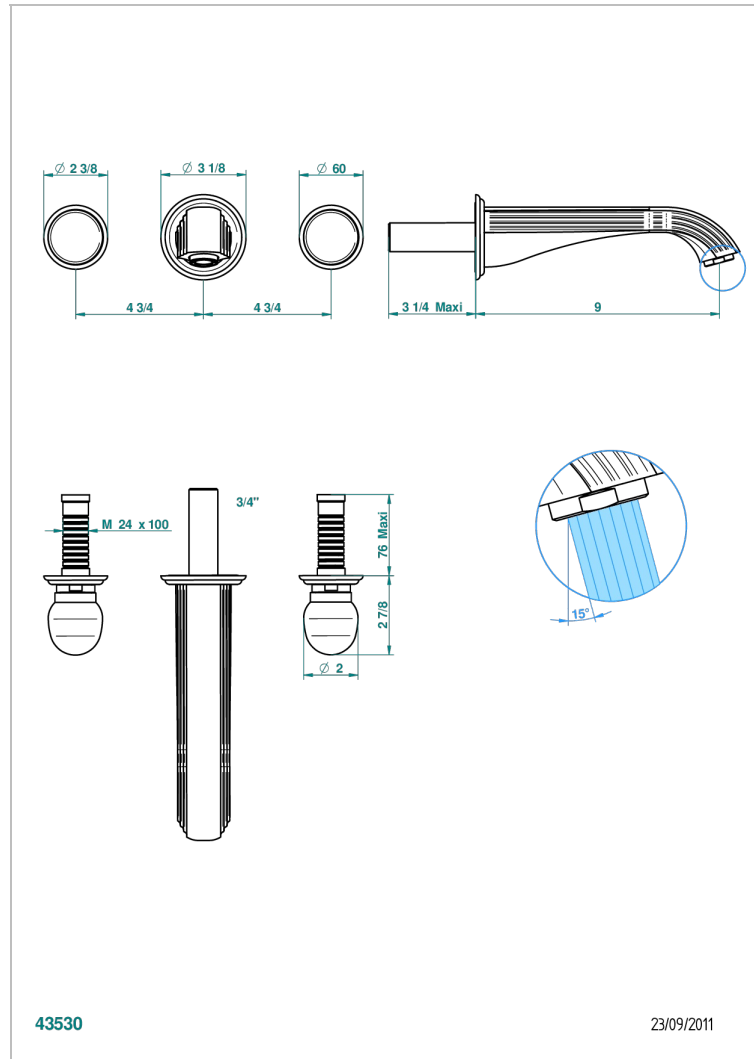

# SUN DRAGON

U5D-40SGB

入墙式台盆龙头配件，超大号喷嘴

THG<sup>®</sup>  
PARIS

## 特色

- Sun Dragon
- 入墙式台盆龙头配件，超大号喷嘴

## 相关的SKU

- Ref. G00-40AC 无下水器入墙式龙头嵌入部分 - 四通手柄版
- Ref. G00-40AM 无下水器入墙式龙头嵌入部分 - 单把手柄版