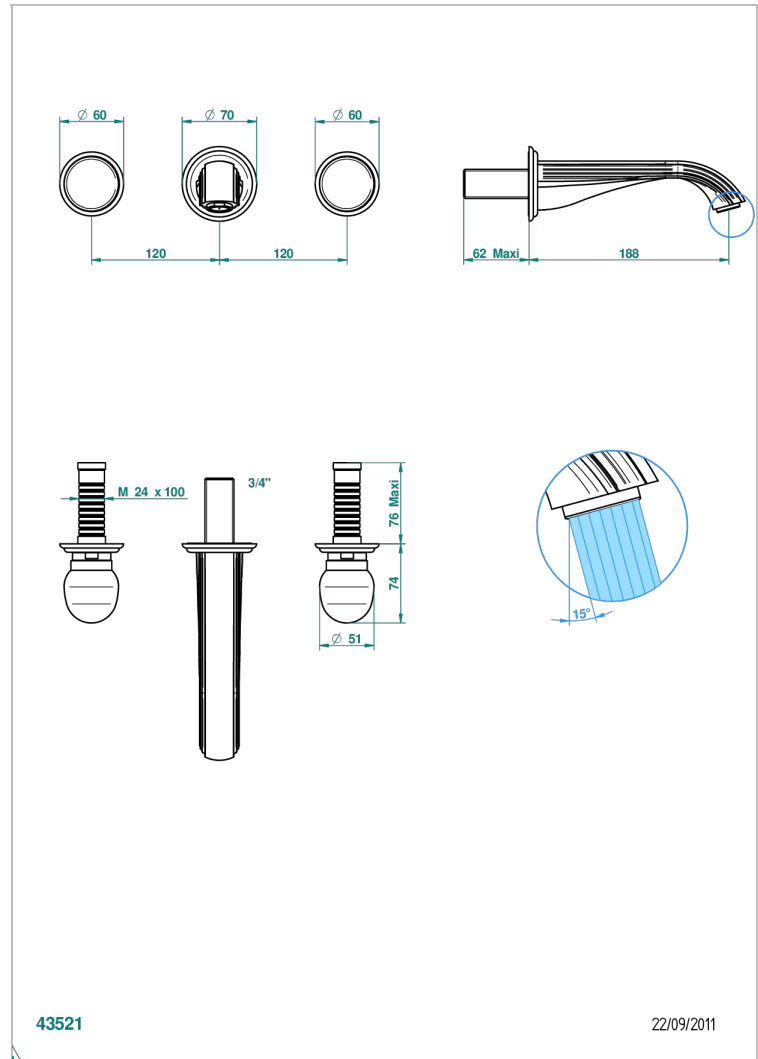

SUN DRAGON

U5D-41GB

Garniture pour mélangeur de bain mural, bec goliath

THG[®]
PARIS

CARACTÉRISTIQUES

- Ensemble composé d'un bec mural de bain et des 2 garnitures de robinets
- Nécessite partie encastrée Réf. 40AC
- Laiton sans plomb
- Aérateur-mousseur

SPÉCIFICATIONS TECHNIQUES

- Recommandé : 3 bars (max. 5 bars) - Advised : 43,5 psi (max. 72 psi)
- Bec : 35 l/min à 3 bars
- Spout : 9.26 gpm at 43.5 psi

PRODUITS ASSOCIÉS

- Ref. G00-40AM/US Partie à encastrer pour mélangeur mural - version manettes- standard américain

FINITIONS DISPONIBLES

Bronze clair - D01
Chromé - A02
Chromé / doré - G02
Chromé mat - C02
Doré brillant - F01
Doré mat - F07

Nickel brillant - B01
Nickel mat - C01
Noir mat céramique - D30
Or pâle - F30
Or pâle mat - F31
Pvd blush - H62