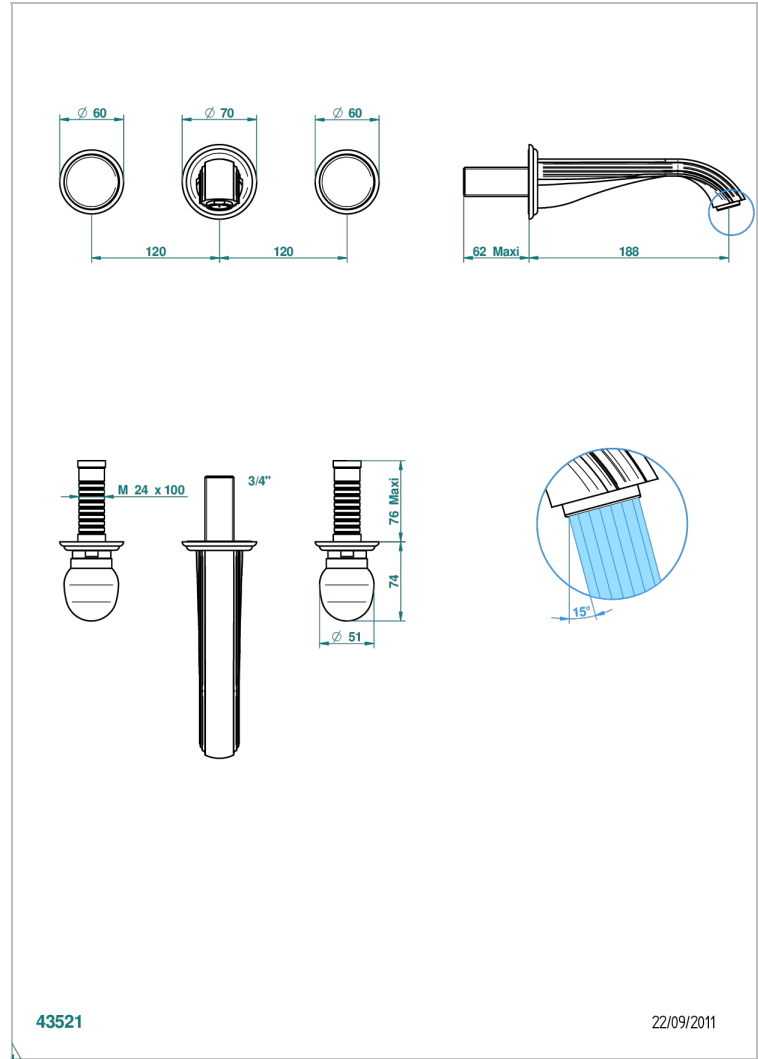

SUN DRAGON

U5D-41GB

Trim only for wall mounted 3-hole bath mixer

THG[®]
PARIS

CARACTERÍSTICAS

- Sun Dragon
- Trim only for wall mounted 3-hole bath mixer

ESPECIFICACIONES TÉCNICAS

- Recommandé : 3 bars (max. 5 bars) - Advised : 43,5 psi (max. 72 psi)
- Bec : 35 l/min à 3 bars
- Spout : 9.26 gpm at 43.5 psi

PRODUCTOS RELACIONADOS

- Ref. G00-40AM/US Partie à encastrer pour mélangeur mural - version manettes- standard américain

ACABADOS DISPONIBLES

Bronce claro - D01
Cerámica negra mate - D30
Cobre viejo mate - H07
Cromo - A02
Cromo / dorado - G02
Cromo mate - C02

Dorado - F01
Dorado mate - F07
Dorado pálido - F30
Dorado pálido mate (sin barniz) - F31
Níquel - B01
Níquel mate - C01

Níquel viejo - H28
Pvd blush - H62
Pvd blush mate - H60
Pvd color latón - H49
Pvd color latón mate - H50
Pvd color níquel - H55

Pvd color níquel mate - H56
Pvd color oro - H52
Pvd color oro mate - H53
Pvd grafito - H64
Pvd grafito mate - H65
Pvd marrón bronce - F33

Pvd marrón bronce mate - F34
Pvd umber - H66
Pvd umber mate - H67