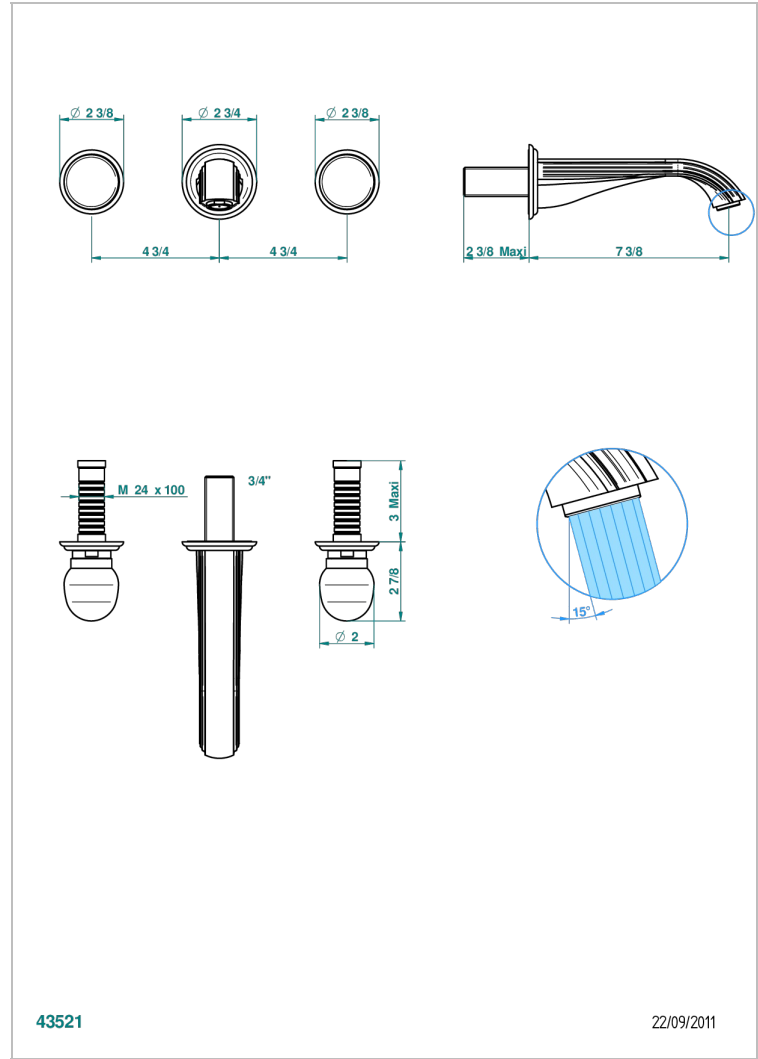

# SUN DRAGON

U5D-41GB

Trim only for wall mounted 3-hole bath mixer

THG<sup>®</sup>  
PARIS

## CARACTERÍSTICAS

- Sun Dragon
- Trim only for wall mounted 3-hole bath mixer

## ESPECIFICACIONES TÉCNICAS

- Recommandé : 3 bars (max. 5 bars) - Advised : 43,5 psi (max. 72 psi)
- Bec : 35 l/min à 3 bars
- Spout : 9.26 gpm at 43.5 psi

## PRODUCTOS RELACIONADOS

- Ref. G00-40AM/US Partie à encastrer pour mélangeur mural - version manettes- standard américain