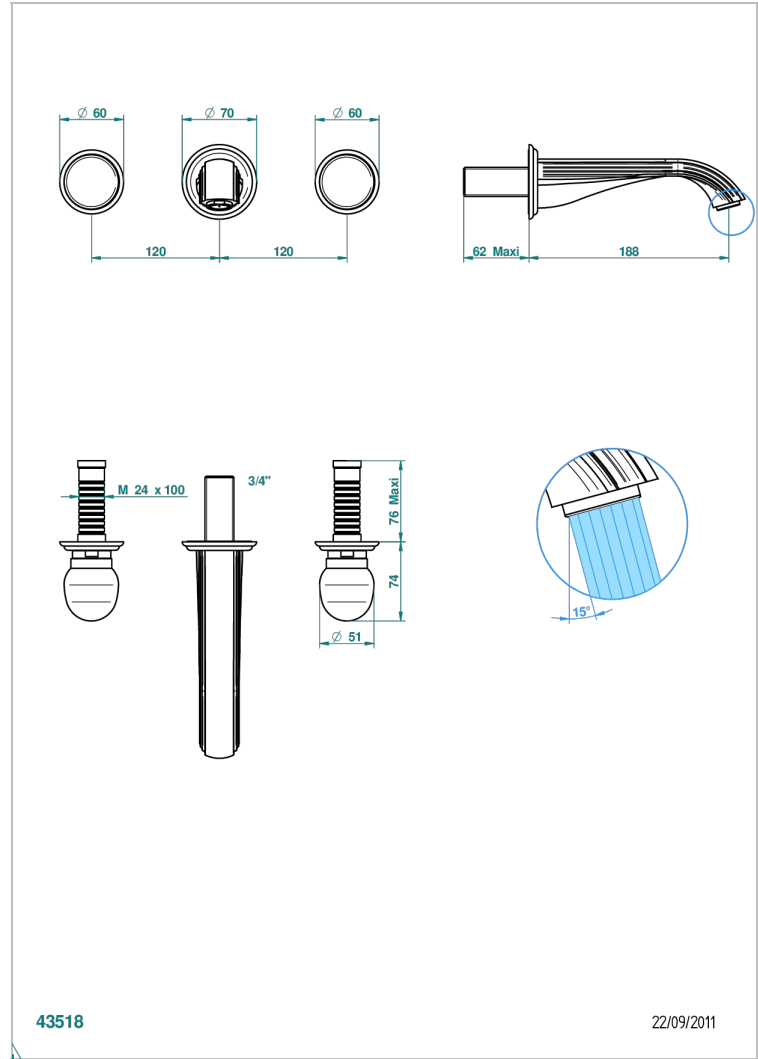

SUN DRAGON

U5D-40GBUS

Garniture pour mélangeur de lavabo mural - bec goliath- standard américain

THG[®]
PARIS

CARACTERÍSTICAS

- Sun Dragon
- Garniture pour mélangeur de lavabo mural - bec goliath- standard américain

ESPECIFICACIONES TÉCNICAS

- Recommandé : 3 bars (max. 5 bars) - Advised : 43,5 psi (max. 72 psi)
- 15 l/min à 3 bars (4 gpm at 43.5 psi)

PRODUCTOS RELACIONADOS

- Ref. G00-40AM/US Partie à encastrer pour mélangeur mural - version manettes- standard américain

ACABADOS DISPONIBLES

Bronce claro - D01
Cerámica negra mate - D30
Cobre viejo mate - H07
Cromo - A02
Cromo / dorado - G02
Cromo mate - C02

Dorado - F01
Dorado mate - F07
Dorado pálido - F30
Dorado pálido mate (sin barniz) - F31
Níquel - B01
Níquel mate - C01

Níquel viejo - H28
Pvd blush - H62
Pvd blush mate - H60
Pvd color latón - H49
Pvd color latón mate - H50
Pvd color níquel - H55

Pvd color níquel mate - H56
Pvd color oro - H52
Pvd color oro mate - H53
Pvd grafito - H64
Pvd grafito mate - H65
Pvd marrón bronce - F33