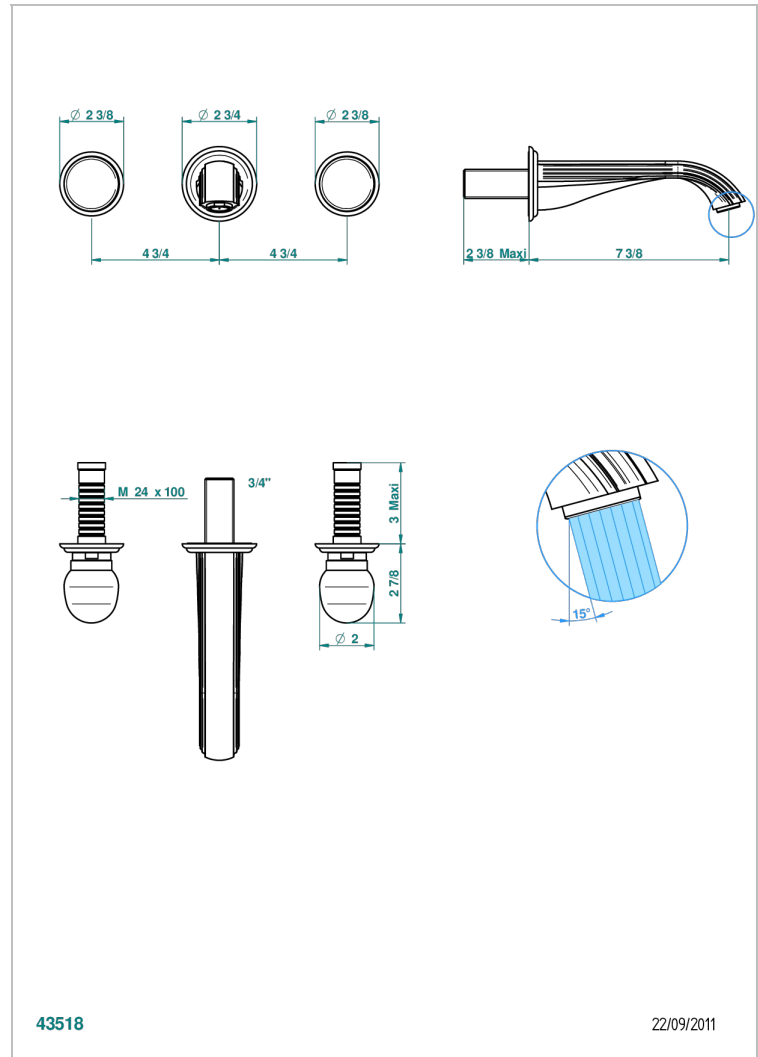

# SUN DRAGON

U5D-40GBUS

Garniture pour mélangeur de lavabo mural - bec goliath- standard américain

THG<sup>®</sup>  
PARIS

## CARACTERÍSTICAS

- Sun Dragon
- Garniture pour mélangeur de lavabo mural - bec goliath- standard américain

## PRODUCTOS RELACIONADOS

- Ref. G00-40AM/US Partie à encastrer pour mélangeur mural - version manettes- standard américain

Níquel viejo - H28  
Pvd blush - H62  
Pvd blush mate - H60  
Pvd color latón - H49  
Pvd color latón mate - H50  
Pvd color níquel - H55

Pvd color níquel mate - H56  
Pvd color oro - H52  
Pvd color oro mate - H53  
Pvd grafito - H64  
Pvd grafito mate - H65  
Pvd marrón bronce - F33