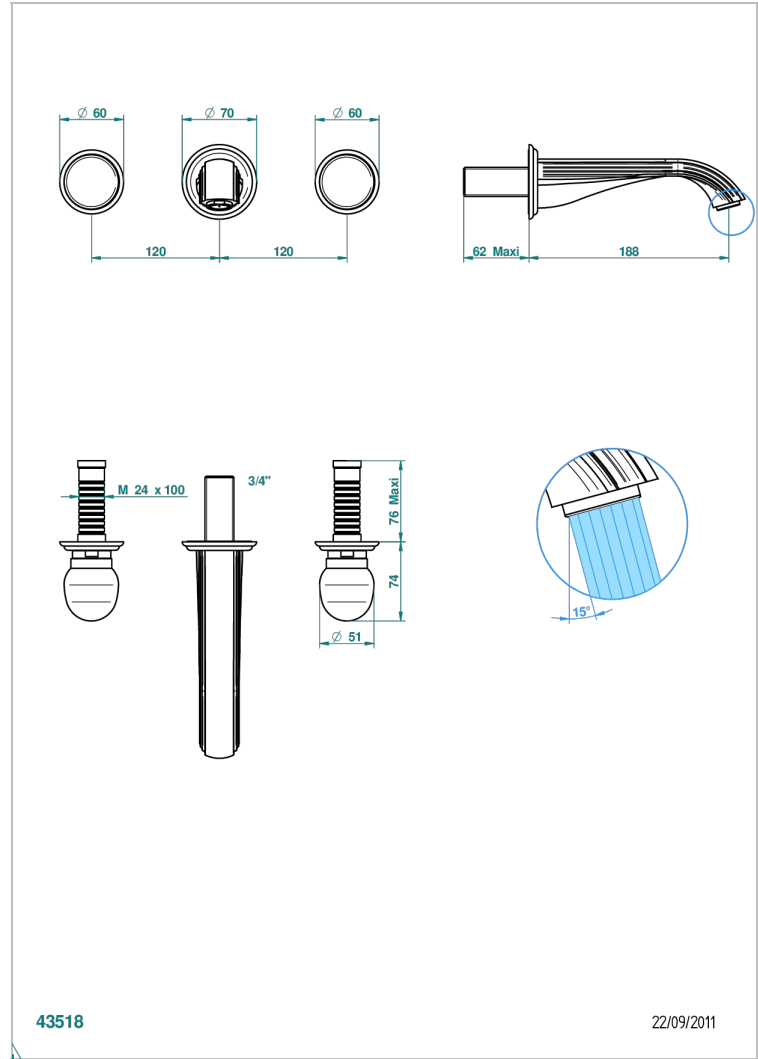

SUN DRAGON

U5D-40GB

Garniture pour mélangeur de lavabo mural, bec goliath

THG[®]
PARIS

CARACTÉRISTIQUES

- Ensemble composé d'un bec mural de lavabo et des 2 garnitures de robinets
- Nécessite partie encastrée Réf. 40AC
- Laiton sans plomb
- Aérateur-mousseur
- Livré sans vidage

SPÉCIFICATIONS TECHNIQUES

- Recommandé : 3 bars (max. 5 bars) - Advised : 43,5 psi (max. 72 psi)
- 15 l/min à 3 bars (4 gpm at 43.5 psi)

PRODUITS ASSOCIÉS

- Ref. G00-40AC Partie à encastrer pour mélangeur mural - version croisillons
- Ref. G00-40AM Partie à encastrer pour mélangeur mural - version manettes

FINITIONS DISPONIBLES

Bronze clair - D01
Chromé - A02
Chromé / doré - G02
Chromé mat - C02
Doré brillant - F01
Doré mat - F07

Nickel brillant - B01
Nickel mat - C01
Noir mat céramique - D30
Or pâle - F30
Or pâle mat - F31
Pvd blush - H62