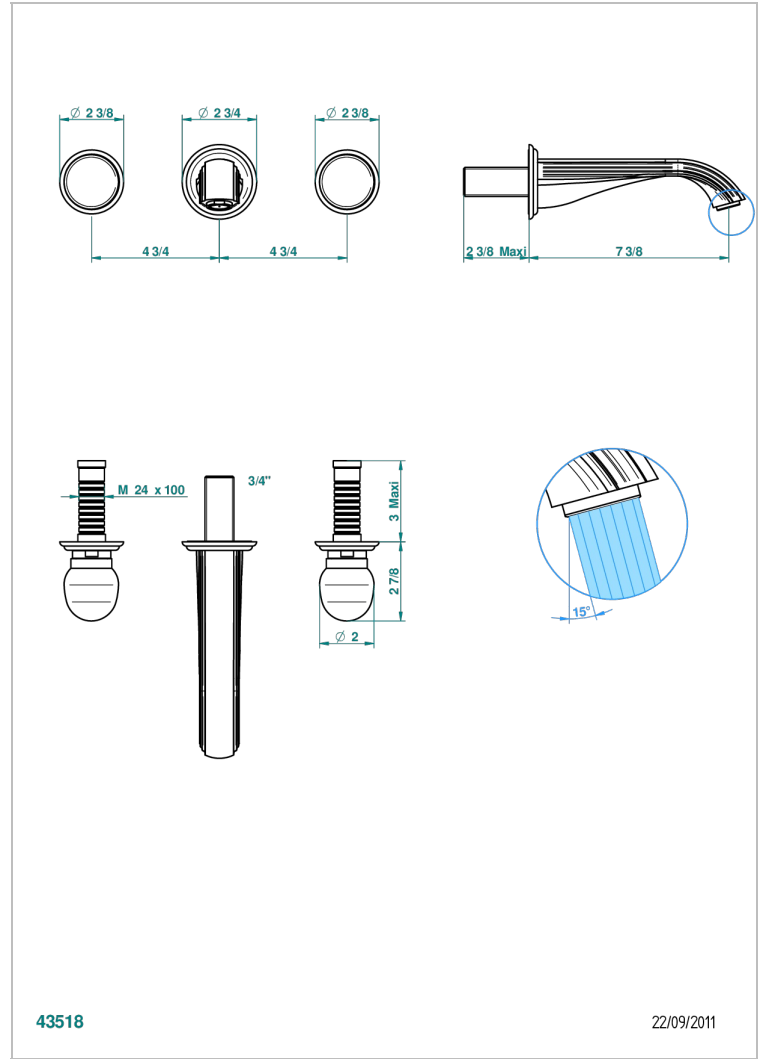

# SUN DRAGON

U5D-40GB

Garniture pour mélangeur de lavabo mural, bec goliath

THG<sup>®</sup>  
PARIS

43518

22/09/2011

## CARACTÉRISTIQUES

- Ensemble composé d'un bec mural de lavabo et des 2 garnitures de robinets
- Nécessite partie encastrée Réf. 40AC
- Laiton sans plomb
- Aérateur-mousseur
- Livré sans vidage

## PRODUITS ASSOCIÉS

- Ref. G00-40AC Partie à encastrer pour mélangeur mural - version croisillons
- Ref. G00-40AM Partie à encastrer pour mélangeur mural - version manettes