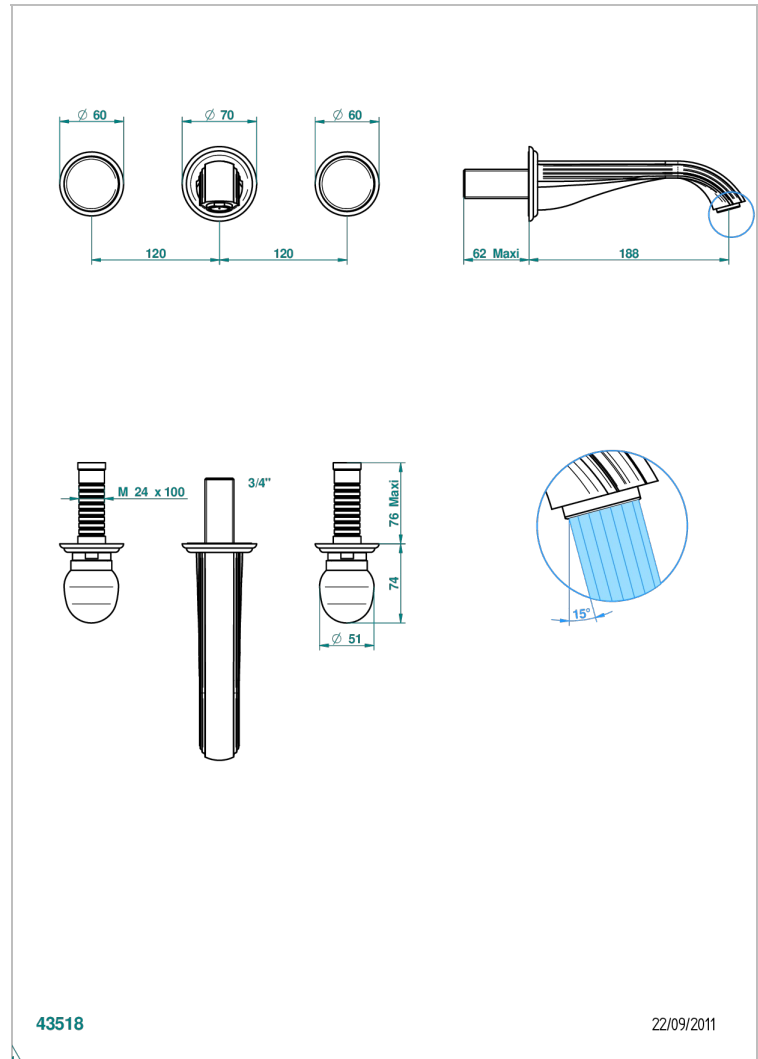

SUN DRAGON

U5D-40GB

Garniture pour mélangeur de lavabo mural, bec goliath

THG[®]
PARIS

CARACTÉRISTIQUES

- Ensemble composé d'un bec mural de lavabo et des 2 garnitures de robinets
- Nécessite partie encastrée Réf. 40AC
- Laiton sans plomb
- Aérateur-mousseur
- Livré sans vidage

SPÉCIFICATIONS TECHNIQUES

- Recommandé : 3 bars (max. 5 bars) - Advised : 43,5 psi (max. 72 psi)
- 15 l/min à 3 bars (4 gpm at 43.5 psi)

PRODUITS ASSOCIÉS

- Ref. G00-40AC Partie à encastrer pour mélangeur mural - version croisillons
- Ref. G00-40AM Partie à encastrer pour mélangeur mural - version manettes

FINITIONS DISPONIBLES

Bronze clair - D01
Chromé - A02
Chromé / doré - G02
Chromé mat - C02
Doré brillant - F01
Doré mat - F07

Nickel brillant - B01
Nickel mat - C01
Noir mat céramique - D30
Or pâle - F30
Or pâle mat - F31
Pvd blush - H62