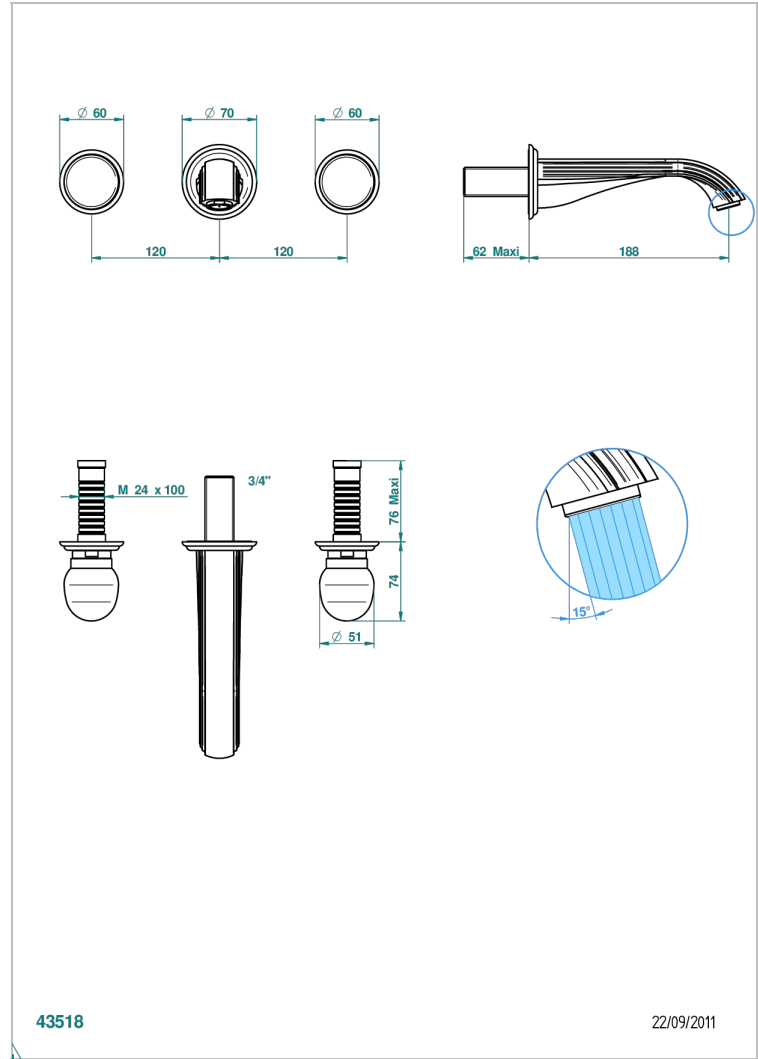

SUN DRAGON

U5D-40GB

Grifería para mezclador de lavabo de pared, caño goliat

THG[®]
PARIS

CARACTERÍSTICAS

- Sun Dragon
- Grifería para mezclador de lavabo de pared, caño goliat

ESPECIFICACIONES TÉCNICAS

- Recommandé : 3 bars (max. 5 bars) - Advised : 43,5 psi (max. 72 psi)
- 15 l/min à 3 bars (4 gpm at 43.5 psi)

PRODUCTOS RELACIONADOS

- Ref. G00-40AC Rough parts for wall mounted 3 hole mixer, cross handle version
- Ref. G00-40AM Rough parts for wall mounted 3 hole mixer, lever handle version

ACABADOS DISPONIBLES

Bronce claro - D01
Cerámica negra mate - D30
Cobre viejo mate - H07
Cromo - A02
Cromo / dorado - G02
Cromo mate - C02

Dorado - F01
Dorado mate - F07
Dorado pálido - F30
Dorado pálido mate (sin barniz) - F31
Níquel - B01
Níquel mate - C01

Níquel viejo - H28
Pvd blush - H62
Pvd blush mate - H60
Pvd color latón - H49
Pvd color latón mate - H50
Pvd color níquel - H55

Pvd color níquel mate - H56
Pvd color oro - H52
Pvd color oro mate - H53
Pvd grafito - H64
Pvd grafito mate - H65
Pvd marrón bronce - F33