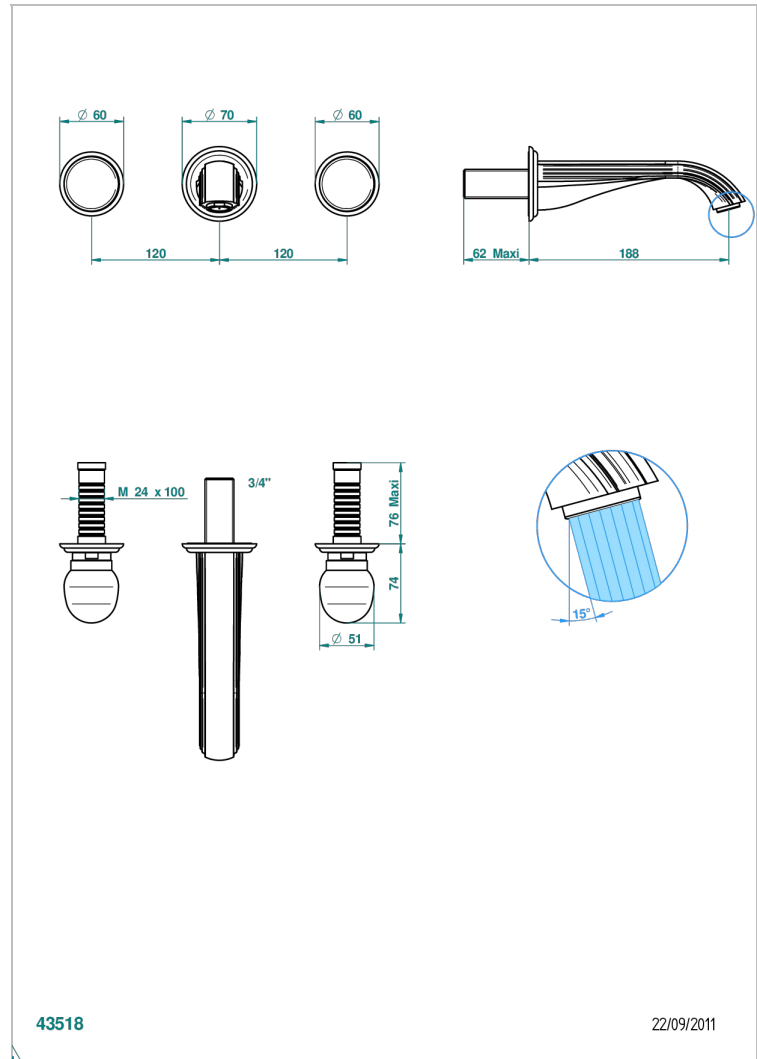

SUN DRAGON

U5D-40GB

Garnitur für Waschtischbatterie zur Wandmontage, Goliath Auslauf

THG[®]
PARIS

EIGENSCHAFTEN

- Sun Dragon
- Garnitur für Waschtischbatterie zur Wandmontage, Goliath Auslauf

TECHNISCHE DATEN

- Recommandé : 3 bars (max. 5 bars) - Advised : 43,5 psi (max. 72 psi)
- 15 l/min à 3 bars (4 gpm at 43.5 psi)

ÄHNLICHE PRODUKTE

- Ref. G00-40AC Up-teil für wandarmatur
- Ref. G00-40AM Up-teil für wandarmatur

VERFÜGBARE OBERFLÄCHEN

Altnickel - H28
Blassgold - F30
Blassgold matt unlackiert - F31
Bronze hell - D01
Chrom - A02
Chrom / gold - G02

Chrom matt - C02
Gold - F01
Gold matt - F07
Kupfer altrot matt lackiert - H07
Mattschwarz keramik - D30
Nickel matt - C01