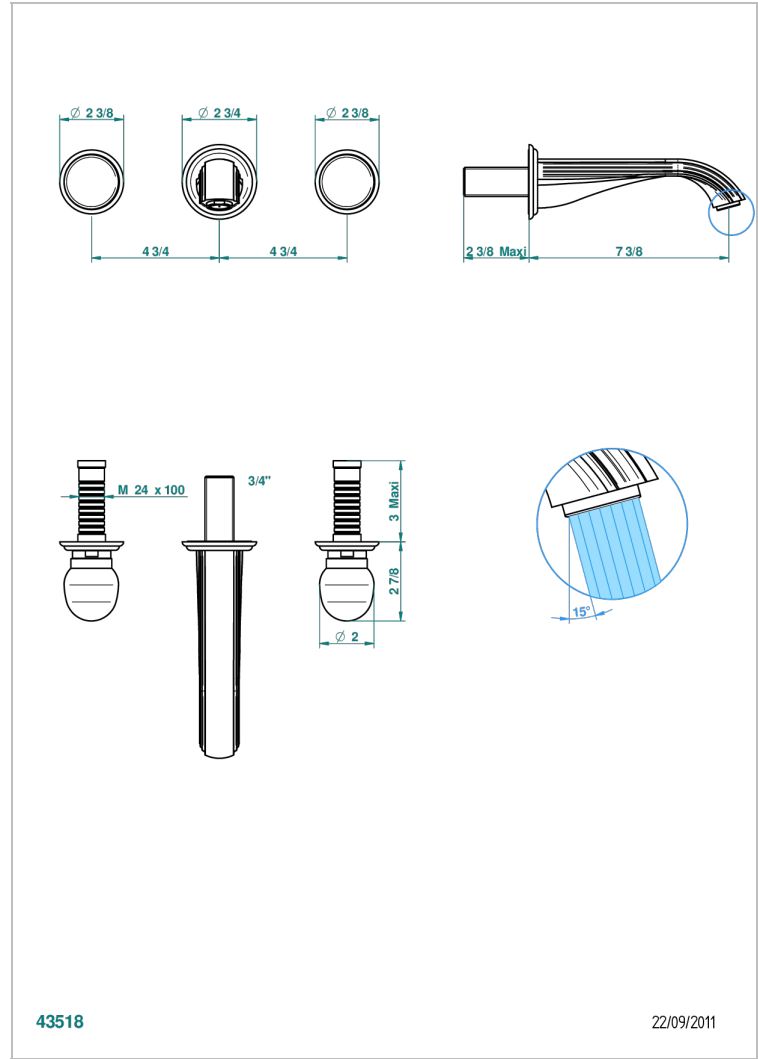

SUN DRAGON

U5D-40GB

Garniture pour mélangeur de lavabo mural, bec goliath

THG[®]
PARIS

CARACTÉRISTIQUES

- Ensemble composé d'un bec mural de lavabo et des 2 garnitures de robinets
- Nécessite partie encastrée Réf. 40AC
- Laiton sans plomb
- Aérateur-mousseur
- Livré sans vidage

SPÉCIFICATIONS TECHNIQUES

- Recommandé : 3 bars (max. 5 bars) - Advised : 43,5 psi (max. 72 psi)
- 15 l/min à 3 bars (4 gpm at 43.5 psi)

PRODUITS ASSOCIÉS

- Ref. G00-40AC Partie à encastrer pour mélangeur mural - version croisillons
- Ref. G00-40AM Partie à encastrer pour mélangeur mural - version manettes

FINITIONS DISPONIBLES

Bronze clair - D01
Chromé - A02
Chromé / doré - G02
Chromé mat - C02
Doré brillant - F01
Doré mat - F07

Nickel brillant - B01
Nickel mat - C01
Noir mat céramique - D30
Or pâle - F30
Or pâle mat - F31
Pvd blush - H62