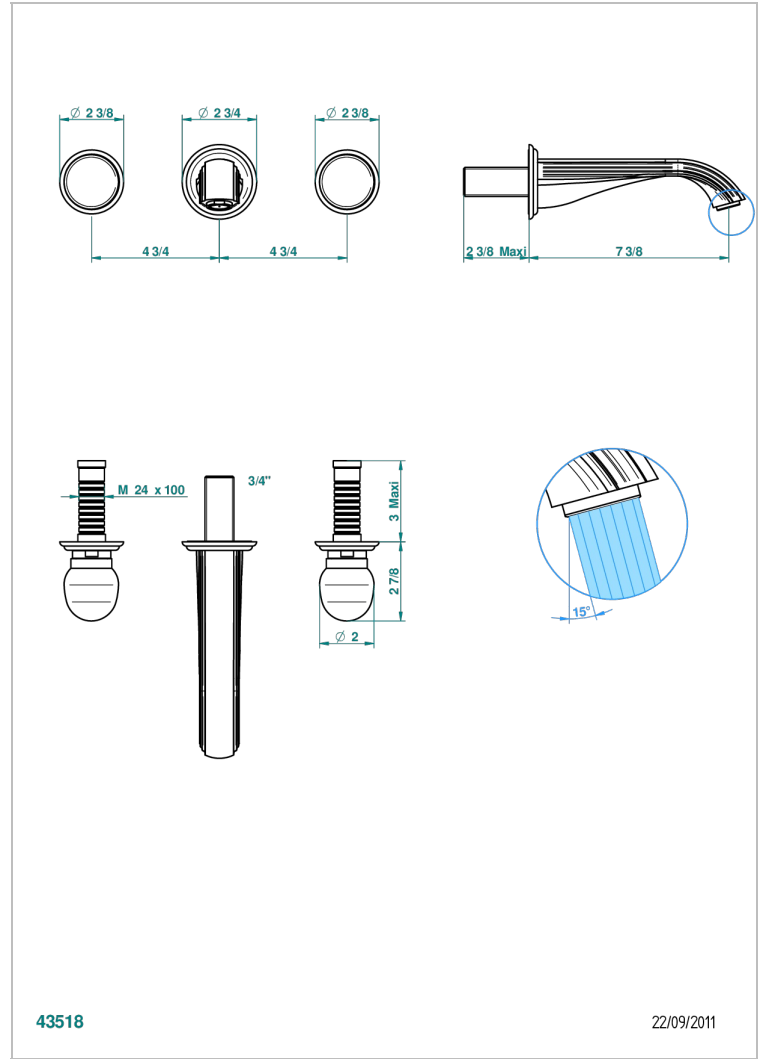

SUN DRAGON

U5D-40GB

Grifería para mezclador de lavabo de pared, caño goliat

THG[®]
PARIS

CARACTERÍSTICAS

- Sun Dragon
- Grifería para mezclador de lavabo de pared, caño goliat

ESPECIFICACIONES TÉCNICAS

- Recommandé : 3 bars (max. 5 bars) - Advised : 43,5 psi (max. 72 psi)
- 15 l/min à 3 bars (4 gpm at 43.5 psi)

PRODUCTOS RELACIONADOS

- Ref. G00-40AC Rough parts for wall mounted 3 hole mixer, cross handle version
- Ref. G00-40AM Rough parts for wall mounted 3 hole mixer, lever handle version

ACABADOS DISPONIBLES

Bronce claro - D01
Cerámica negra mate - D30
Cobre viejo mate - H07
Cromo - A02
Cromo / dorado - G02
Cromo mate - C02

Dorado - F01
Dorado mate - F07
Dorado pálido - F30
Dorado pálido mate (sin barniz) - F31
Níquel - B01
Níquel mate - C01

Níquel viejo - H28
Pvd blush - H62
Pvd blush mate - H60
Pvd color latón - H49
Pvd color latón mate - H50
Pvd color níquel - H55

Pvd color níquel mate - H56
Pvd color oro - H52
Pvd color oro mate - H53
Pvd grafito - H64
Pvd grafito mate - H65
Pvd marrón bronce - F33