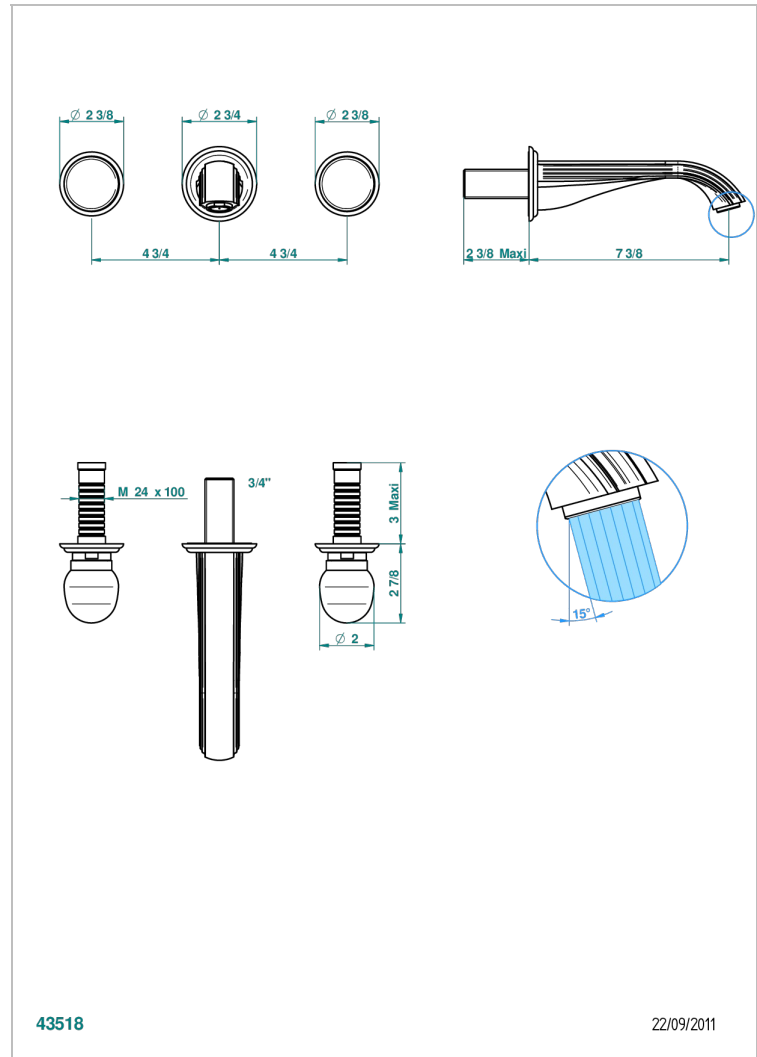

SUN DRAGON

U5D-40GB

Garnitur für Waschtischbatterie zur Wandmontage, Goliath Auslauf

THG[®]
PARIS

43518

22/09/2011

EIGENSCHAFTEN

- Sun Dragon
- Garnitur für Waschtischbatterie zur Wandmontage, Goliath Auslauf

TECHNISCHE DATEN

- Recommandé : 3 bars (max. 5 bars) - Advised : 43,5 psi (max. 72 psi)
- 15 l/min à 3 bars (4 gpm at 43.5 psi)

ÄHNLICHE PRODUKTE

- Ref. G00-40AC Up-teil für wandarmatur
- Ref. G00-40AM Up-teil für wandarmatur

VERFÜGBARE OBERFLÄCHEN

Altnickel - H28
Blassgold - F30
Blassgold matt unlackiert - F31
Bronze hell - D01
Chrom - A02
Chrom / gold - G02

Chrom matt - C02
Gold - F01
Gold matt - F07
Kupfer altrot matt lackiert - H07
Mattschwarz keramik - D30
Nickel matt - C01