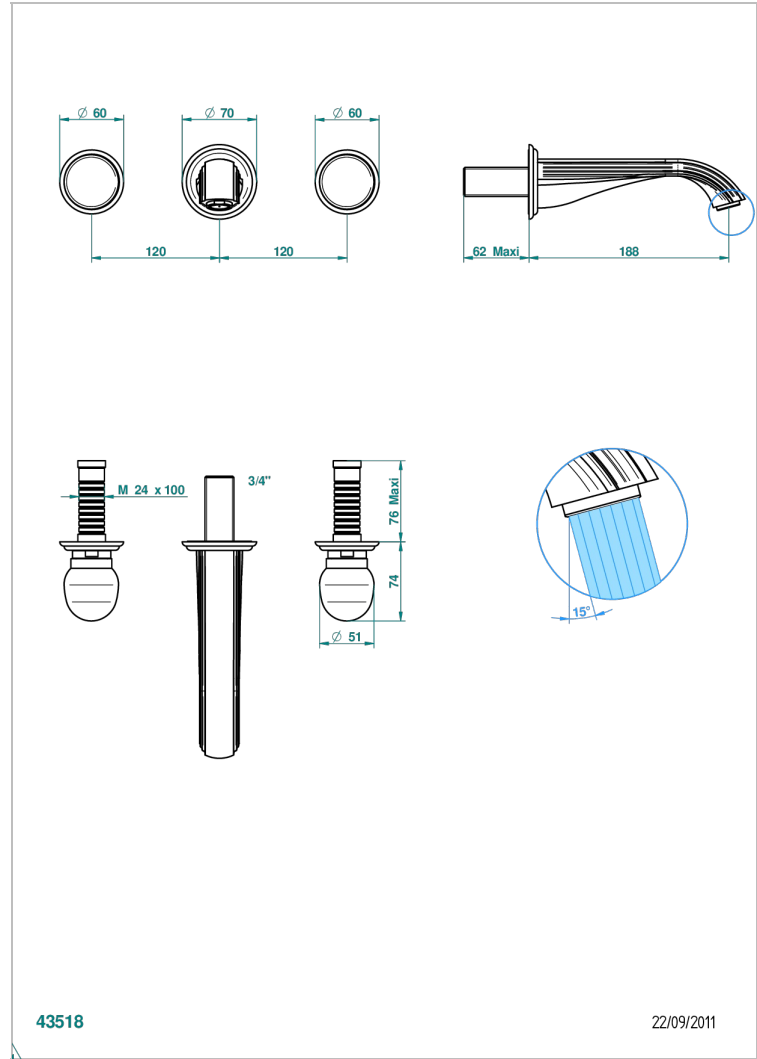

# SUN DRAGON

U5D-40GB

THG<sup>®</sup>  
PARIS

Внешняя часть смесителя встраиваемого в стену для раковины на три отверстия с изливом ГОЛИАФ

## ХАРАКТЕРИСТИКИ

- Sun Dragon
- Внешняя часть смесителя встраиваемого в стену для раковины на три отверстия с изливом ГОЛИАФ

## СВЯЗАННЫЕ ТОВАРНЫЕ ПОЗИЦИИ

- Ref. G00-40AC Встраиваемая часть смесителя настенного на три отверстия (не рукоят.)
- Ref. G00-40AM Встраиваемая часть смесителя настенного на 3 отверстия на пластине (рукоят.)