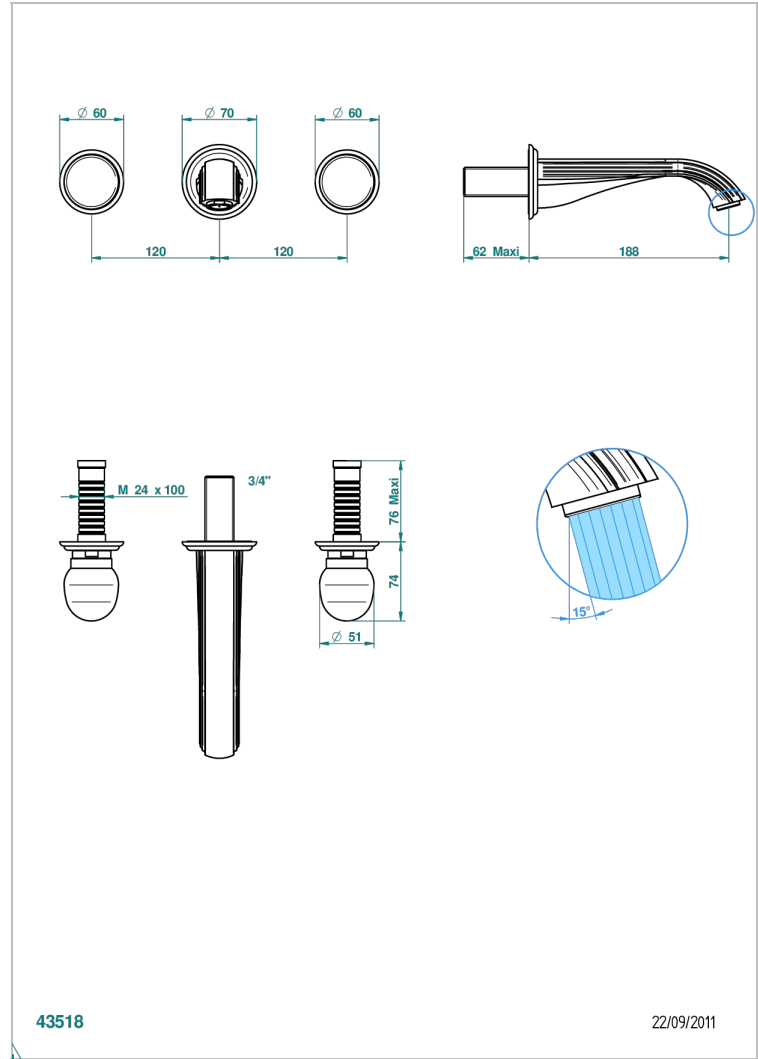

# SUN DRAGON

U5D-40GB

Garniture pour mélangeur de lavabo mural, bec goliath

THG<sup>®</sup>  
PARIS

## CARACTÉRISTIQUES

- Ensemble composé d'un bec mural de lavabo et des 2 garnitures de robinets
- Nécessite partie encastrée Réf. 40AC
- Laiton sans plomb
- Aérateur-mousseur
- Livré sans vidage

## PRODUITS ASSOCIÉS

- Ref. G00-40AC Partie à encastrer pour mélangeur mural - version croisillons
- Ref. G00-40AM Partie à encastrer pour mélangeur mural - version manettes