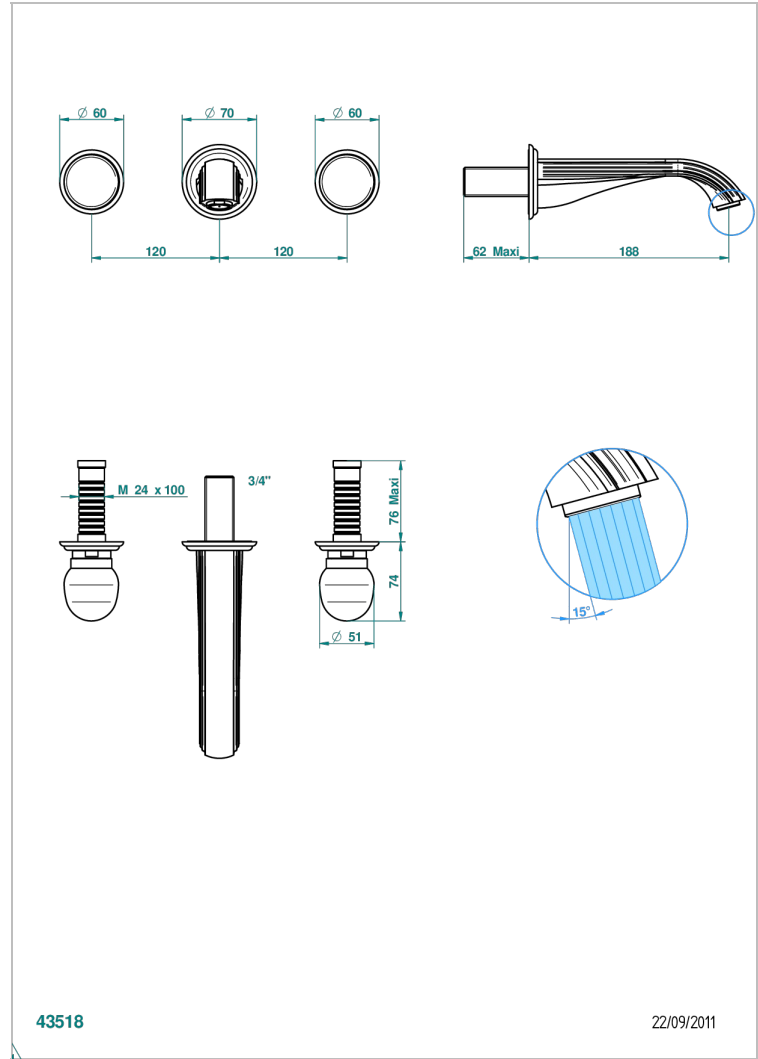

# SUN DRAGON

U5D-40GB

Grifería para mezclador de lavabo de pared, caño goliat

THG<sup>®</sup>  
PARIS

## CARACTERÍSTICAS

- Sun Dragon
- Grifería para mezclador de lavabo de pared, caño goliat

## PRODUCTOS RELACIONADOS

- Ref. G00-40AC Rough parts for wall mounted 3 hole mixer, cross handle version
- Ref. G00-40AM Rough parts for wall mounted 3 hole mixer, lever handle version

Níquel viejo - H28  
Pvd blush - H62  
Pvd blush mate - H60  
Pvd color latón - H49  
Pvd color latón mate - H50  
Pvd color níquel - H55

Pvd color níquel mate - H56  
Pvd color oro - H52  
Pvd color oro mate - H53  
Pvd grafito - H64  
Pvd grafito mate - H65  
Pvd marrón bronce - F33