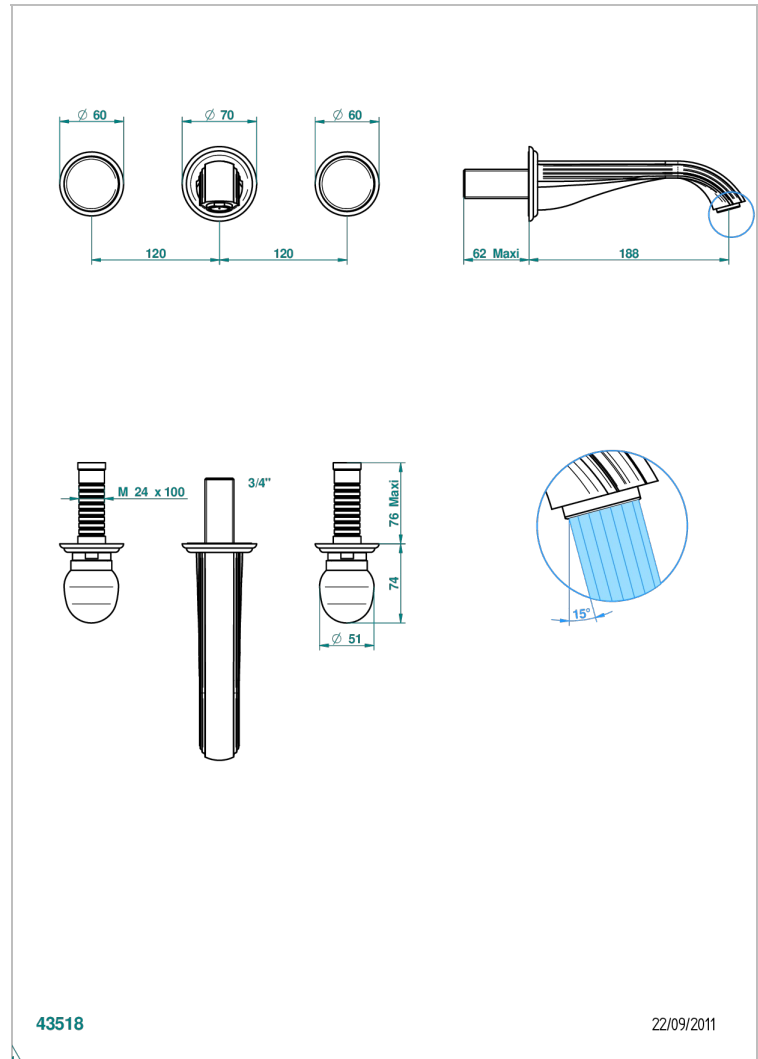

SUN DRAGON

U5D-40GB

Garnitur für Waschtischbatterie zur Wandmontage, Goliath Auslauf

THG[®]
PARIS

EIGENSCHAFTEN

- Sun Dragon
- Garnitur für Waschtischbatterie zur Wandmontage, Goliath Auslauf

TECHNISCHE DATEN

- Recommandé : 3 bars (max. 5 bars) - Advised : 43,5 psi (max. 72 psi)
- 15 l/min à 3 bars (4 gpm at 43.5 psi)

ÄHNLICHE PRODUKTE

- Ref. G00-40AC Up-teil für wandarmatur
- Ref. G00-40AM Up-teil für wandarmatur

VERFÜGBARE OBERFLÄCHEN

Altnickel - H28
Blassgold - F30
Blassgold matt unlackiert - F31
Bronze hell - D01
Chrom - A02
Chrom / gold - G02

Chrom matt - C02
Gold - F01
Gold matt - F07
Kupfer altrot matt lackiert - H07
Mattschwarz keramik - D30
Nickel matt - C01