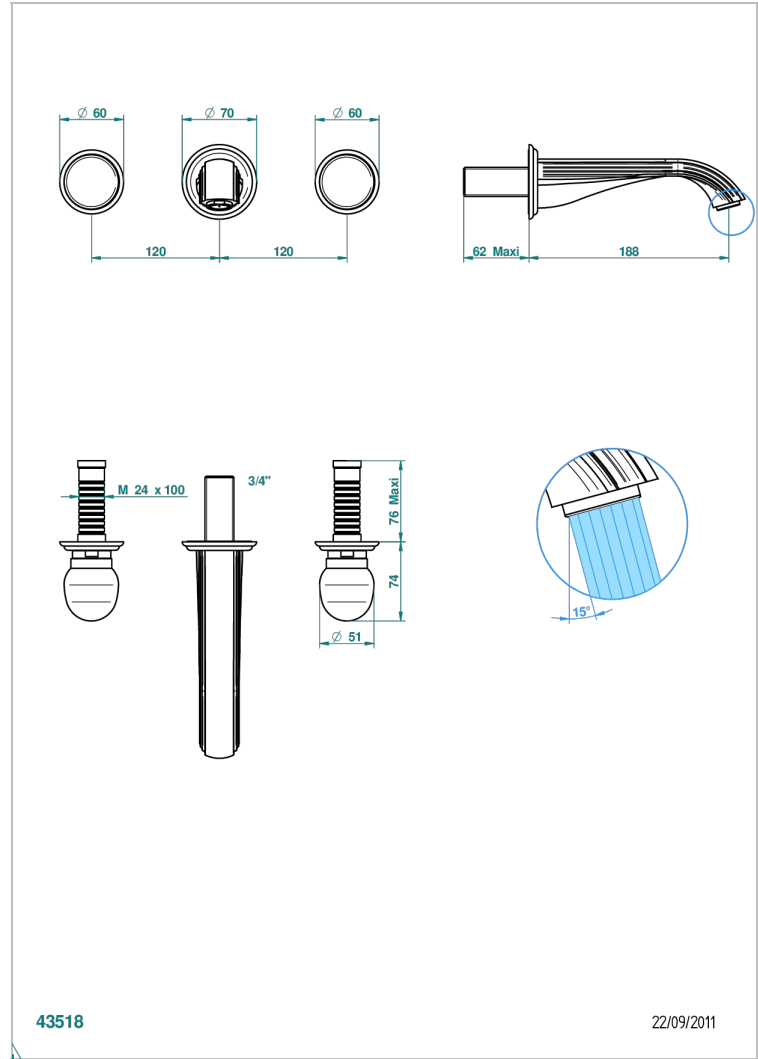

# SUN DRAGON

U5D-40GB

入墙式台盆龙头配件，大号喷嘴

THG<sup>®</sup>  
PARIS

43518

22/09/2011

## 特色

- Sun Dragon
- 入墙式台盆龙头配件，大号喷嘴

## 相关的SKU

- Ref. G00-40AC 无下水器入墙式龙头嵌入部分 - 四通手柄版
- Ref. G00-40AM 无下水器入墙式龙头嵌入部分 - 单把手柄版

## 可选饰面

Black ceram - D30  
Blush PVD - H62  
Graphite PVD - H64  
Matt Umber PVD - H67  
Matt blush PVD - H60  
Matt graphite PVD - H65

PVD哑光棕铜 - F34  
PVD哑光金 - H53  
PVD哑光铜 - H50  
PVD哑光镍 - H56  
PVD抛光铜 - H49  
PVD棕铜 - F33