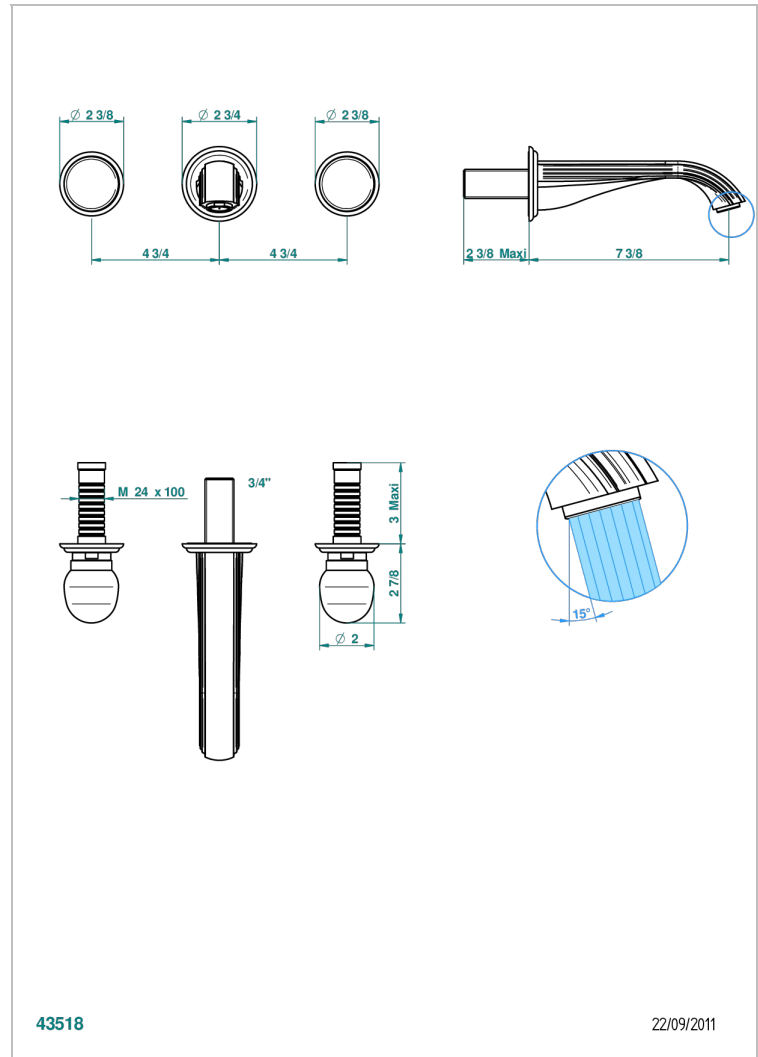

# SUN DRAGON

U5D-40GB

Garniture pour mélangeur de lavabo mural, bec goliath

THG<sup>®</sup>  
PARIS

## CARACTÉRISTIQUES

- Ensemble composé d'un bec mural de lavabo et des 2 garnitures de robinets
- Nécessite partie encastrée Réf. 40AC
- Laiton sans plomb
- Aérateur-mousseur
- Livré sans vidage

## PRODUITS ASSOCIÉS

- Ref. G00-40AC Partie à encastrer pour mélangeur mural - version croisillons
- Ref. G00-40AM Partie à encastrer pour mélangeur mural - version manettes