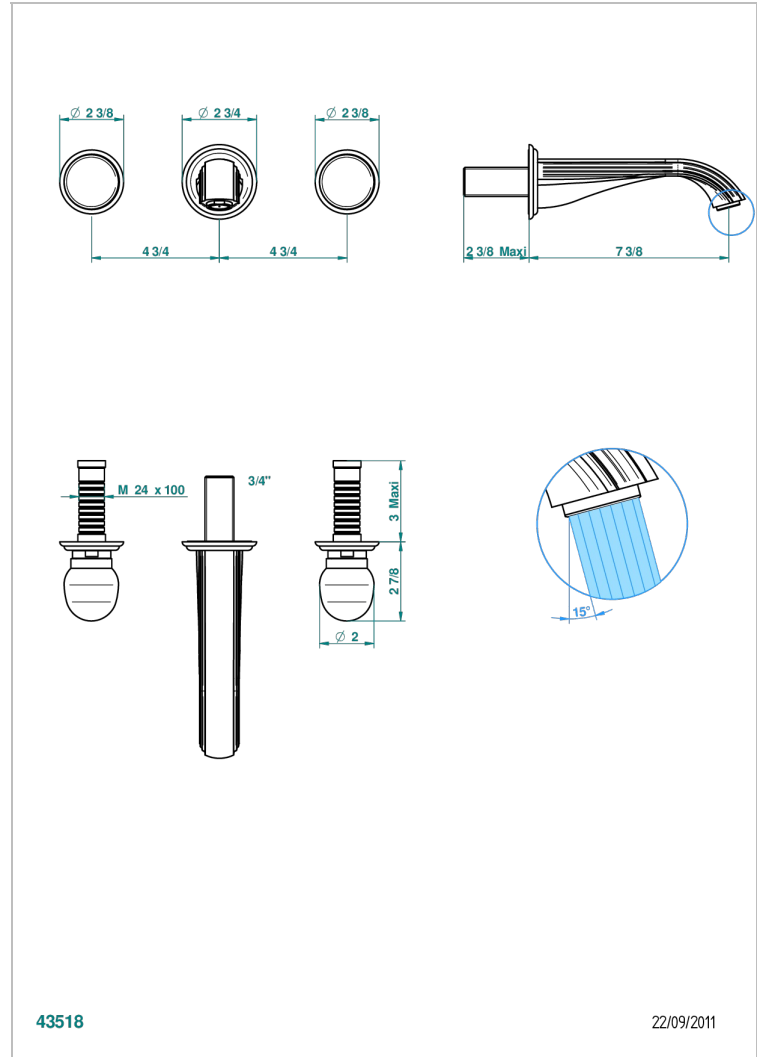

# SUN DRAGON

U5D-40GB

Grifería para mezclador de lavabo de pared, caño goliat

THG<sup>®</sup>  
PARIS

## CARACTERÍSTICAS

- Sun Dragon
- Grifería para mezclador de lavabo de pared, caño goliat

## PRODUCTOS RELACIONADOS

- Ref. G00-40AC Rough parts for wall mounted 3 hole mixer, cross handle version
- Ref. G00-40AM Rough parts for wall mounted 3 hole mixer, lever handle version

Níquel viejo - H28  
Pvd blush - H62  
Pvd blush mate - H60  
Pvd color latón - H49  
Pvd color latón mate - H50  
Pvd color níquel - H55

Pvd color níquel mate - H56  
Pvd color oro - H52  
Pvd color oro mate - H53  
Pvd grafito - H64  
Pvd grafito mate - H65  
Pvd marrón bronce - F33