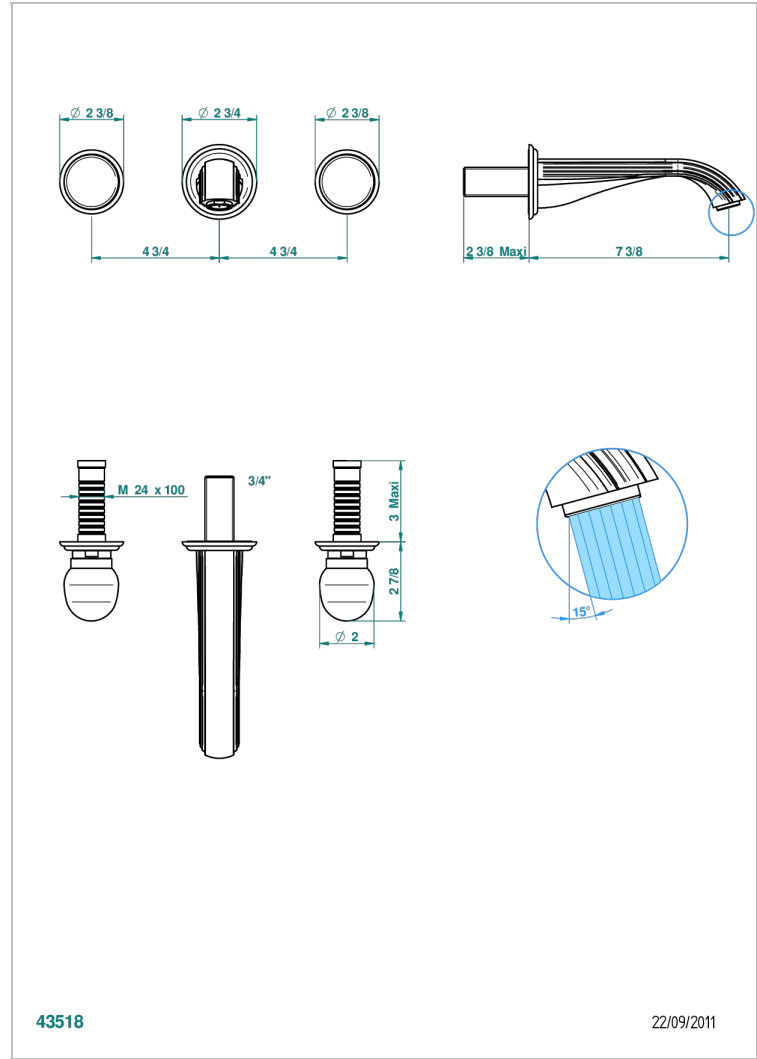

# SUN DRAGON

U5D-40GB

Garnitur für Waschtischbatterie zur Wandmontage, Goliath Auslauf

THG<sup>®</sup>  
PARIS

43518

22/09/2011

## EIGENSCHAFTEN

- Sun Dragon
- Garnitur für Waschtischbatterie zur Wandmontage, Goliath Auslauf

## ÄHNLICHE PRODUKTE

- Ref. G00-40AC Up-teil für wandarmatur
- Ref. G00-40AM Up-teil für wandarmatur

## VERFÜGBARE OBERFLÄCHEN

Altnickel - H28  
Blassgold - F30  
Blassgold matt unlackiert - F31  
Bronze hell - D01  
Chrom - A02  
Chrom / gold - G02

Chrom matt - C02  
Gold - F01  
Gold matt - F07  
Kupfer altrot matt lackiert - H07  
Mattschwarz keramik - D30  
Nickel matt - C01