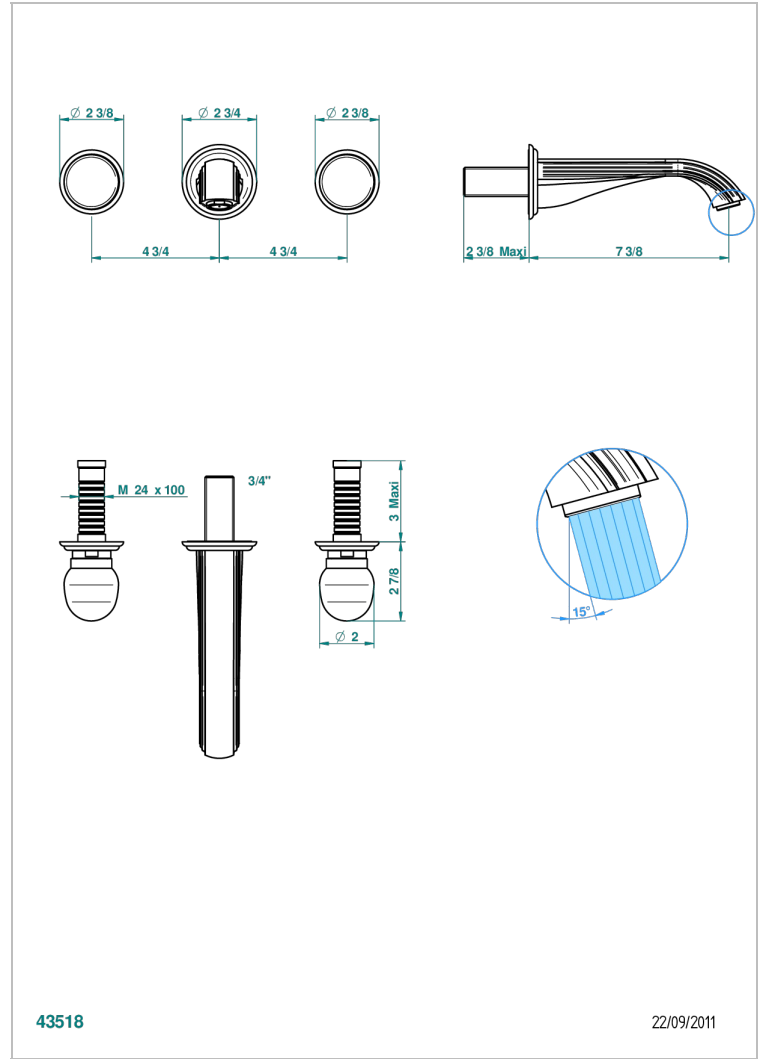

SUN DRAGON

U5D-40GB

入墙式台盆龙头配件，大号喷嘴

THG[®]
PARIS

43518

22/09/2011

特色

- Sun Dragon
- 入墙式台盆龙头配件，大号喷嘴

技术特征

- Recommandé : 3 bars (max. 5 bars) - Advised : 43,5 psi (max. 72 psi)
- 15 l/min à 3 bars (4 gpm at 43.5 psi)

相关的SKU

- Ref. G00-40AC 无下水器入墙式龙头嵌入部分 - 四通手柄版
- Ref. G00-40AM 无下水器入墙式龙头嵌入部分 - 单把手柄版

可选饰面

Black ceram - D30
Blush PVD - H62
Graphite PVD - H64
Matt Umber PVD - H67
Matt blush PVD - H60
Matt graphite PVD - H65

PVD哑光棕铜 - F34
PVD哑光金 - H53
PVD哑光铜 - H50
PVD哑光镍 - H56
PVD抛光铜 - H49
PVD棕铜 - F33

PVD金色 - H52
PVD镍 - H55
Umber PVD - H66
哑光复古铜 - H07
哑光浅金 - F31
哑光金 - F07

哑光铬 - C02
哑光镍 - C01
复古镍 - H28
抛光金 (24K金) - F01
抛光铬 - A02
抛光铬/抛光金 - G02

抛光镍 - B01
浅金 - F30
漆面铜 - D01