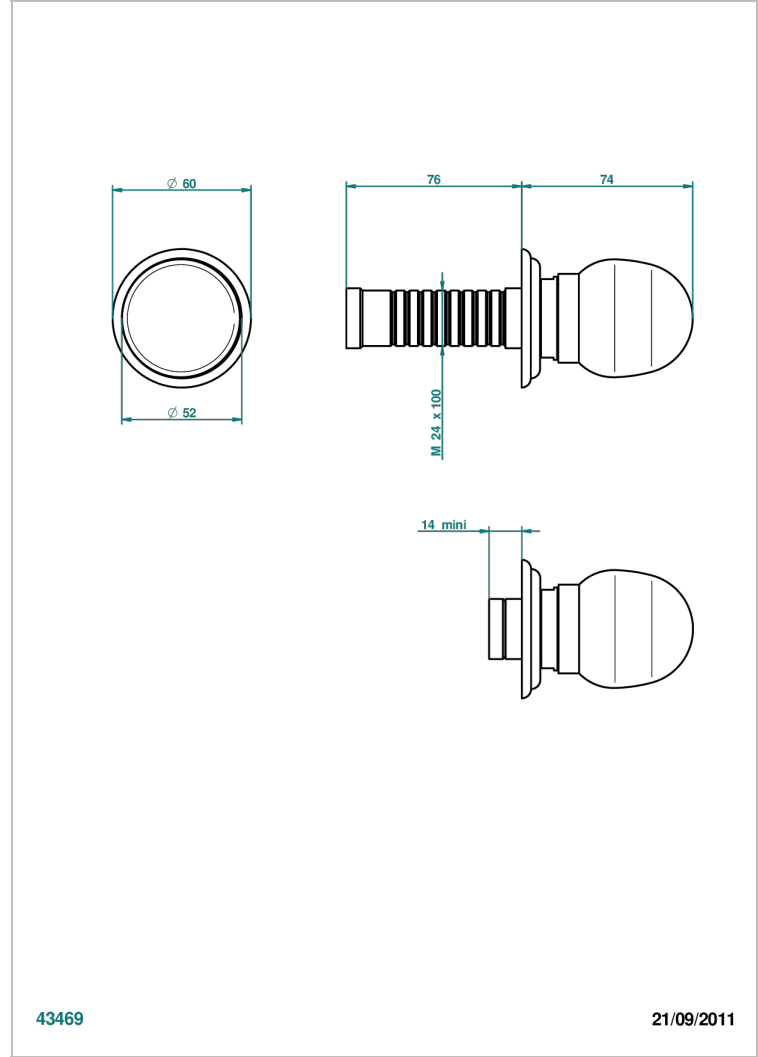

# SUN DRAGON

U5D-30B

THG<sup>®</sup>  
PARIS

Parte externa para llave de paso mural ref. 30 & 32 y para inversor mural ref. 50/4/VM (mando, rosetón y alargador, sin cartucho)

43469

21/09/2011

## CARACTERÍSTICAS

- Sun Dragon
- Parte externa para llave de paso mural ref. 30 & 32 y para inversor mural ref. 50/4/VM (mando, rosetón y alargador, sin cartucho)

## PRODUCTOS RELACIONADOS

- Ref. G00-32CUSA Robinet d'arrêt à encastrer 3/4" côté froid tête 1/4 tour fermeture gauche -standard américain sans garniture
- Ref. G00-32HUSA Robinet d'arrêt à encastrer 3/4" côté chaud tête 1/4 tour fermeture droite - standard américain sans garniture
- Ref. G00-30CUSA Robinet d'arrêt a encastrer 1/2 " cote froid tete 1/4 tour fermeture gauche - standard americain sans garniture
- Ref. G00-30HUSA Robinet d'arret a encastrer 1/2 " cote chaud tete 1/4 tour fermeture droite - standard americain sans garniture