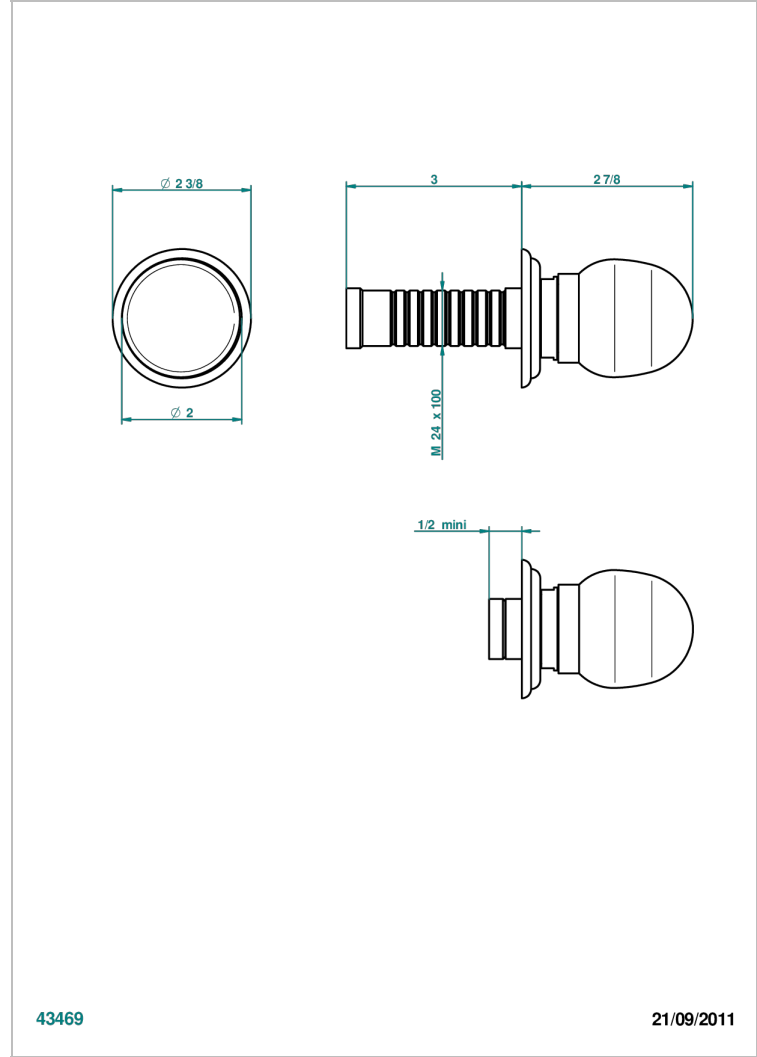

SUN DRAGON

U5D-30B

THG[®]
PARIS

Parte externa para llave de paso mural ref. 30 & 32 y para inversor mural ref. 50/4/VM (mando, rosetón y alargador, sin cartucho)

CARACTERÍSTICAS

- Sun Dragon
- Parte externa para llave de paso mural ref. 30 & 32 y para inversor mural ref. 50/4/VM (mando, rosetón y alargador, sin cartucho)

PRODUCTOS RELACIONADOS

- Ref. G00-32CUSA Robinet d'arrêt à encastrer 3/4" côté froid tête 1/4 tour fermeture gauche -standard américain sans garniture
- Ref. G00-32HUSA Robinet d'arrêt à encastrer 3/4" côté chaud tête 1/4 tour fermeture droite - standard américain sans garniture
- Ref. G00-30CUSA Robinet d'arrêt a encastrer 1/2 " cote froid tete 1/4 tour fermeture gauche - standard americain sans garniture
- Ref. G00-30HUSA Robinet d'arret a encastrer 1/2 " cote chaud tete 1/4 tour fermeture droite - standard americain sans garniture