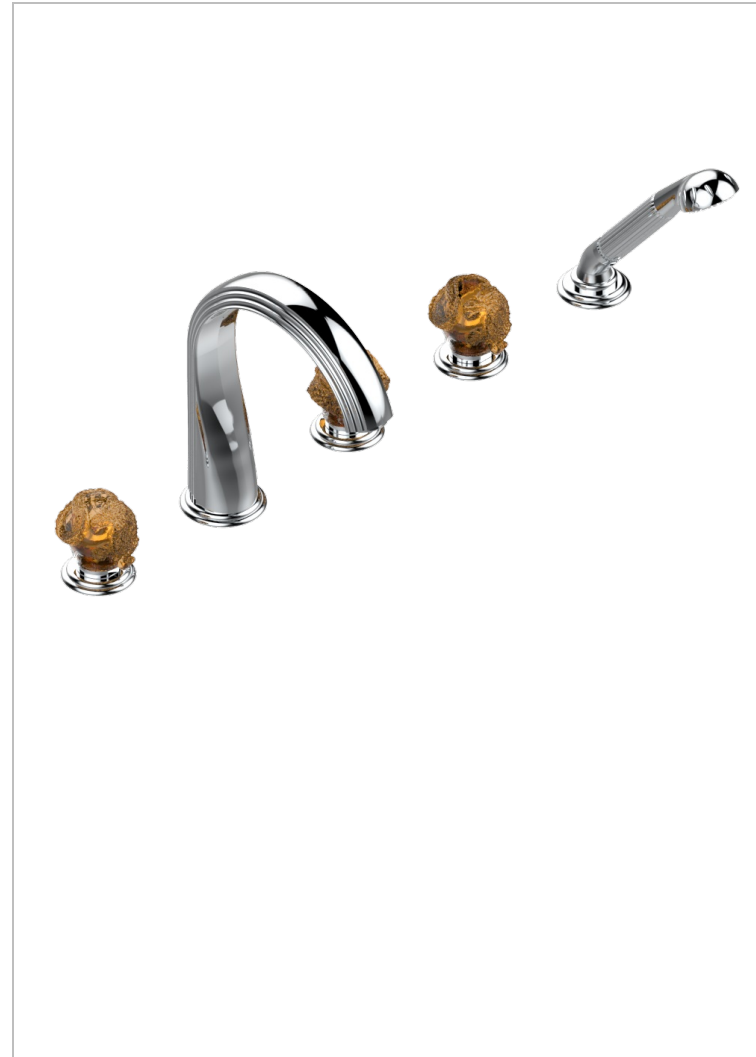

Bateria baÑo/ducha para encimera con caÑo super goliath, 2 llaves de paso de 3/4", y una teleducha con un monomando de peluqueria con cartucho progresivo

## CARACTERÍSTICAS

- Sun Dragon
- Bateria baÑo/ducha para encimera con caÑo super goliath, 2 llaves de paso de 3/4", y una teleducha con un monomando de peluqueria con cartucho progresivo

## ACABADOS DISPONIBLES

Bronce claro - D01  
Cerámica negra mate - D30  
Cobre viejo mate - H07  
Cromo - A02  
Cromo / dorado - G02  
Cromo mate - C02

Dorado - F01  
Dorado mate - F07  
Dorado pálido - F30  
Dorado pálido mate (sin barniz) - F31  
Níquel - B01  
Níquel mate - C01

Níquel viejo - H28  
Pvd blush - H62  
Pvd blush mate - H60  
Pvd color latón - H49  
Pvd color latón mate - H50  
Pvd color níquel - H55

Pvd color níquel mate - H56  
Pvd color oro - H52  
Pvd color oro mate - H53  
Pvd grafito - H64  
Pvd grafito mate - H65  
Pvd marrón bronce - F33