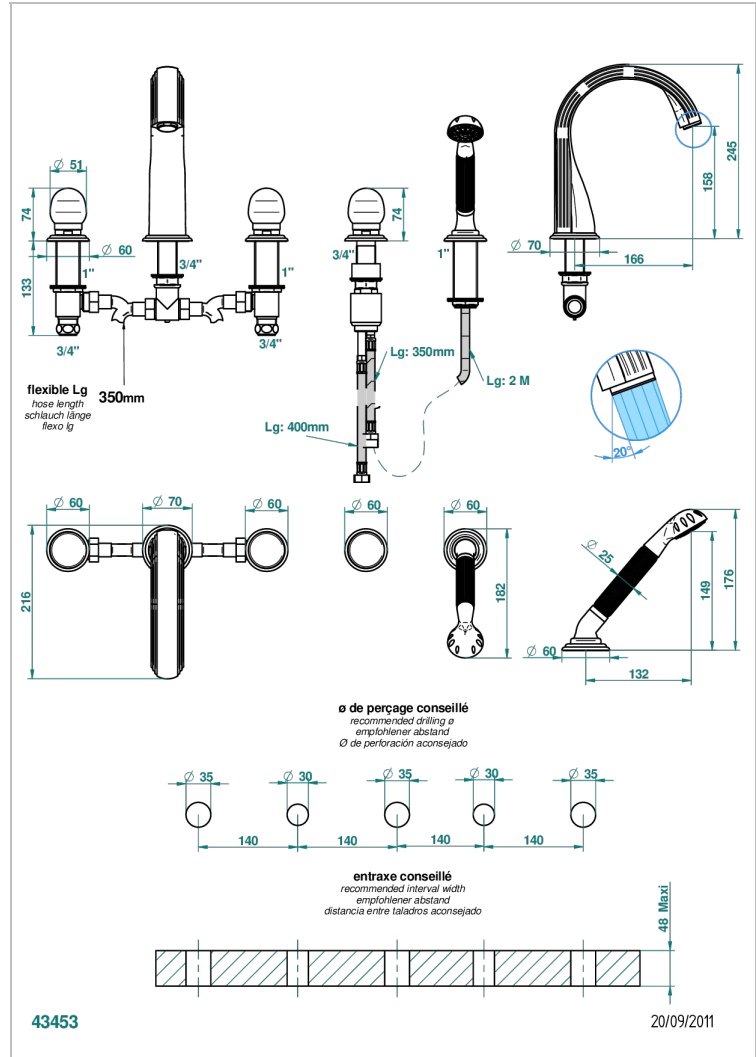

Bateria baÑo/ducha para encimera con caÑo super goliath, 2 llaves de paso de 3/4", y una teleducha con un monomando de peluqueria con cartucho progresivo

## CARACTERÍSTICAS

- Sun Dragon
- Bateria baÑo/ducha para encimera con caÑo super goliath, 2 llaves de paso de 3/4", y una teleducha con un monomando de peluqueria con cartucho progresivo

## ESPECIFICACIONES TÉCNICAS

- Recommandé : 3 bars (max. 5 bars) - Advised : 43,5 psi (max. 72 psi)
- Bec : 35 l/min à 3 bars - Douchette : 9,5 l/min à 3 bars
- Spout : 9.26 gpm at 43.5 psi - Handshower : 2.5 gpm at 43.5 psi