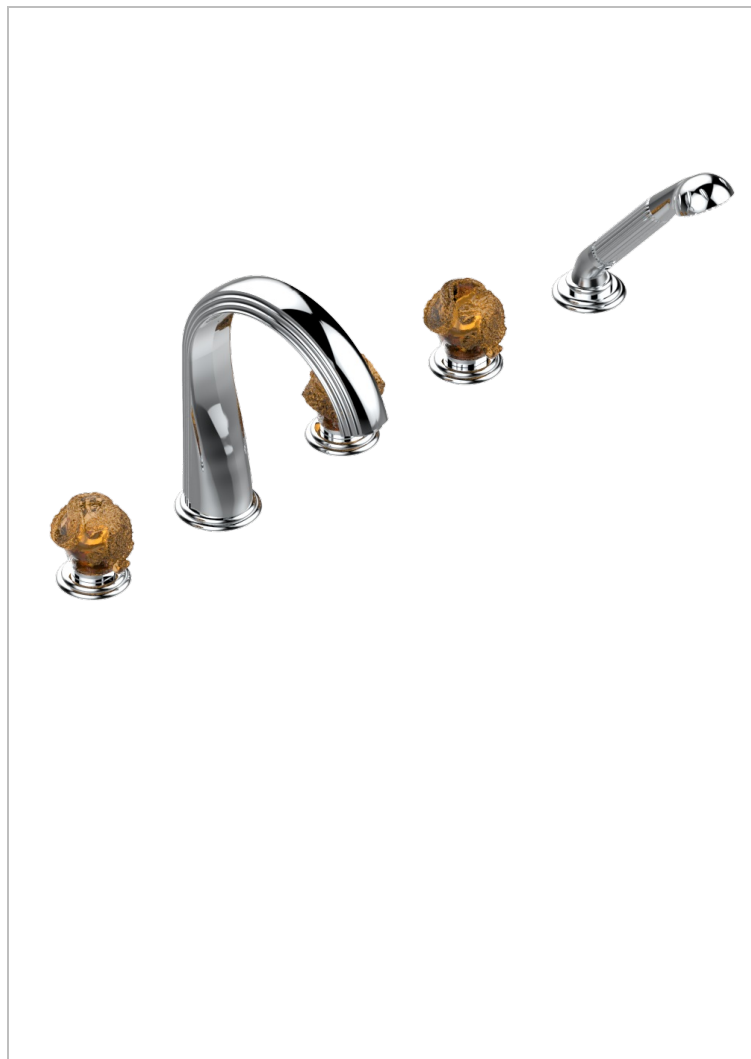

SUN DRAGON

U5D-1132SG

THG[®]
PARIS

Bateria baÑo/ducha para encimera con caÑo super goliath, 2 llaves de paso de 3/4", y una teleducha con un monomando de peluqueria con cartucho progresivo

CARACTERÍSTICAS

- Sun Dragon
- Bateria baÑo/ducha para encimera con caÑo super goliath, 2 llaves de paso de 3/4", y una teleducha con un monomando de peluqueria con cartucho progresivo

ESPECIFICACIONES TÉCNICAS

- Recommandé : 3 bars (max. 5 bars) - Advised : 43,5 psi (max. 72 psi)
- Bec : 35 l/min à 3 bars - Douchette : 9,5 l/min à 3 bars
- Spout : 9.26 gpm at 43.5 psi - Handshower : 2.5 gpm at 43.5 psi

ACABADOS DISPONIBLES

Bronce claro - D01
Cerámica negra mate - D30
Cobre viejo mate - H07
Cromo - A02
Cromo / dorado - G02
Cromo mate - C02

Dorado - F01
Dorado mate - F07
Dorado pálido - F30
Dorado pálido mate (sin barniz) - F31
Níquel - B01
Níquel mate - C01

Níquel viejo - H28
Pvd blush - H62
Pvd blush mate - H60
Pvd color latón - H49
Pvd color latón mate - H50
Pvd color níquel - H55

Pvd color níquel mate - H56
Pvd color oro - H52
Pvd color oro mate - H53
Pvd grafito - H64
Pvd grafito mate - H65
Pvd marrón bronce - F33