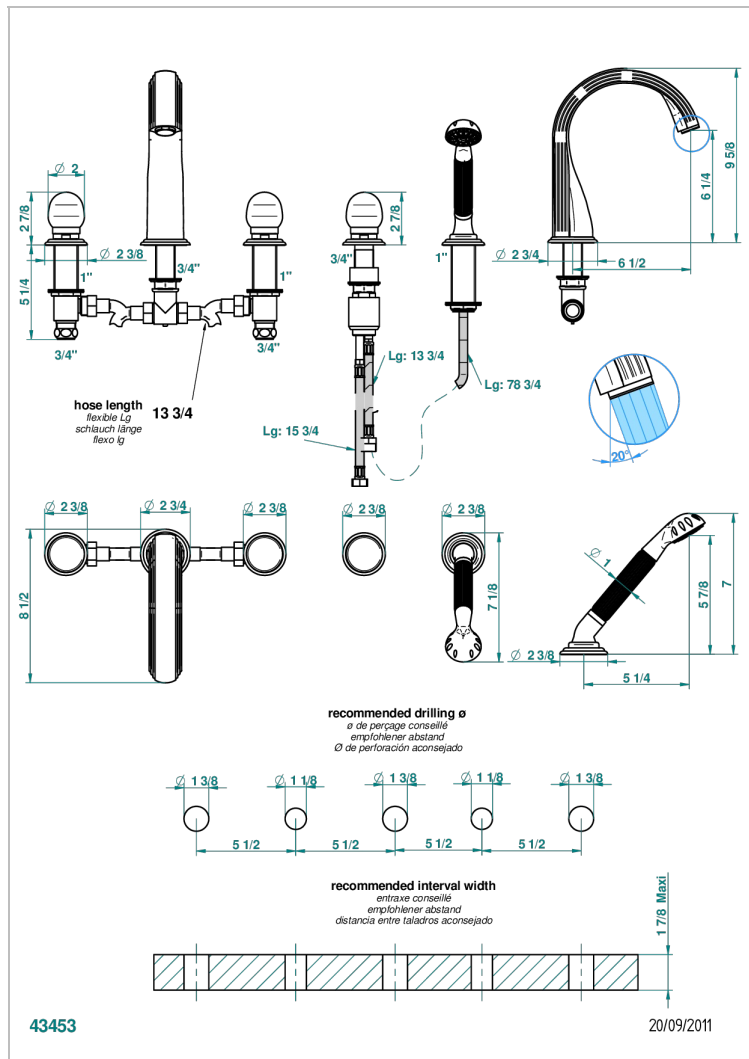

SUN DRAGON

U5D-1132SG

THG[®]
PARIS

Bateria baÑo/ducha para encimera con caÑo super goliath, 2 llaves de paso de 3/4", y una teleducha con un monomando de peluqueria con cartucho progresivo

CARACTERÍSTICAS

- Sun Dragon
- Bateria baÑo/ducha para encimera con caÑo super goliath, 2 llaves de paso de 3/4", y una teleducha con un monomando de peluqueria con cartucho progresivo

ESPECIFICACIONES TÉCNICAS

- Recommandé : 3 bars (max. 5 bars) - Advised : 43,5 psi (max. 72 psi)
- Bec : 35 l/min à 3 bars - Douchette : 9,5 l/min à 3 bars
- Spout : 9.26 gpm at 43.5 psi - Handshower : 2.5 gpm at 43.5 psi

Níquel viejo - H28
Pvd blush - H62
Pvd blush mate - H60
Pvd color latón - H49
Pvd color latón mate - H50
Pvd color níquel - H55

Pvd color níquel mate - H56
Pvd color oro - H52
Pvd color oro mate - H53
Pvd grafito - H64
Pvd grafito mate - H65
Pvd marrón bronce - F33

Pvd marrón bronce mate - F34
Pvd umber - H66
Pvd umber mate - H67