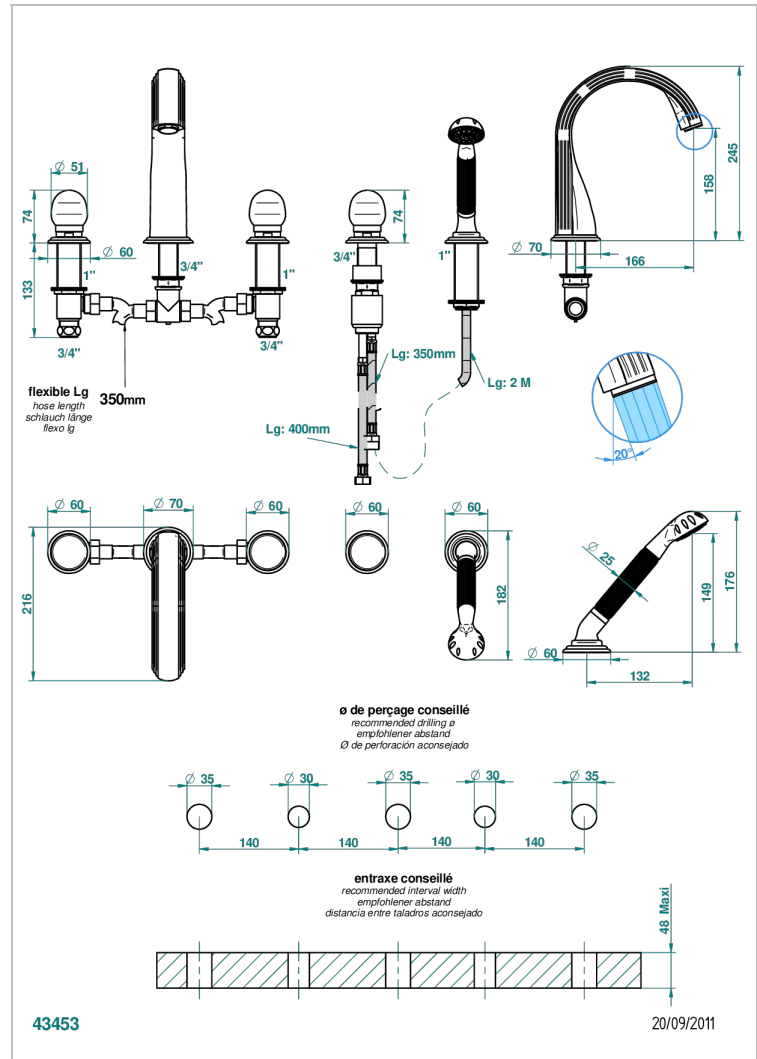

# SUN DRAGON

U5D-1132SG

THG<sup>®</sup>  
PARIS

Bain douche 5 trous avec bec super goliath, 2 côtés sur gorge 3/4", et douchette sur gorge alimentée par mitigeur à cartouche progressive

## CARACTÉRISTIQUES

- Têtes à disques céramique 3/4" 1/4 tour
- Aérateur-mousseur
- Flexible métallique 2 m double agrafage avec système de changement par le dessus
- Douchette en laiton avec tapis Easyclean, réducteur de débit et clapet anti-retour
- Bec alimenté par 2 vannes d'arrêt permettant un débit élevé
- Douchette alimentée par un mitigeur progressif pour plus de confort
- Bec grand modèle

## SPÉCIFICATIONS TECHNIQUES

- Recommandé : 3 bars (max. 5 bars) - Advised : 43,5 psi (max. 72 psi)
- Bec : 35 l/min à 3 bars - Douchette : 9,5 l/min à 3 bars
- Spout : 9.26 gpm at 43.5 psi - Handshower : 2.5 gpm at 43.5 psi