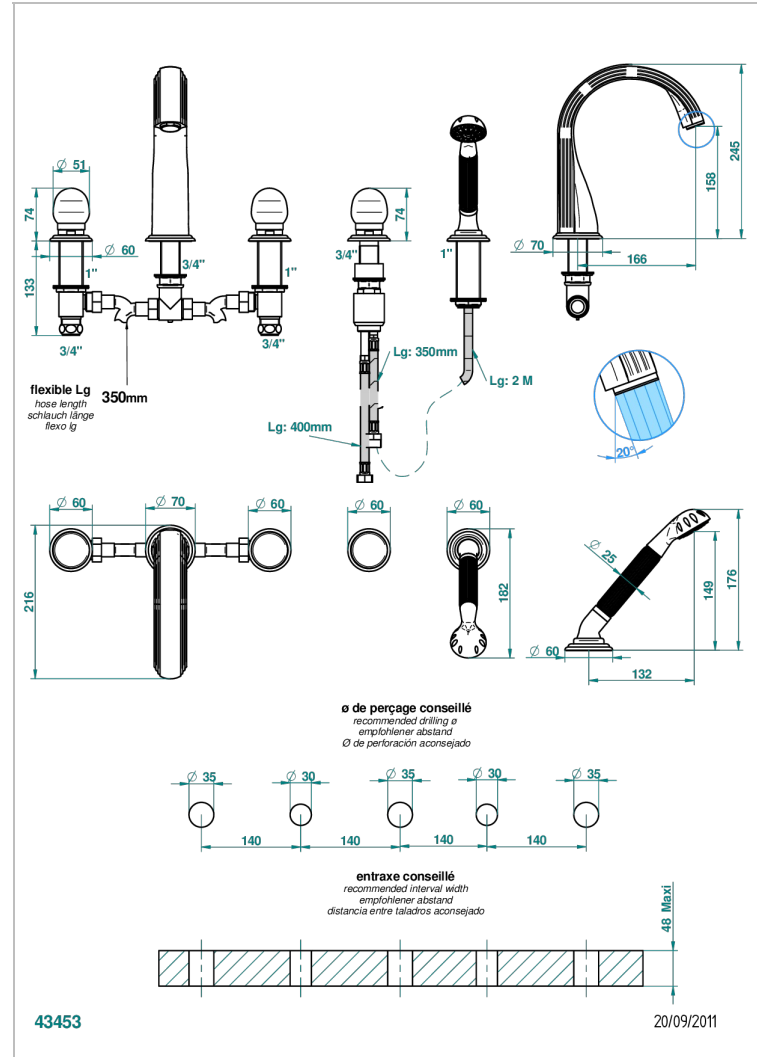

Bateria baÑo/ducha para encimera con caÑo super goliath, 2 llaves de paso de 3/4", y una teleducha con un monomando de peluqueria con cartucho progresivo

CARACTERÍSTICAS

- Sun Dragon
- Bateria baÑo/ducha para encimera con caÑo super goliath, 2 llaves de paso de 3/4", y una teleducha con un monomando de peluqueria con cartucho progresivo

ESPECIFICACIONES TÉCNICAS

- Recommandé : 3 bars (max. 5 bars) - Advised : 43,5 psi (max. 72 psi)
- Bec : 35 l/min à 3 bars - Douchette : 9,5 l/min à 3 bars
- Spout : 9.26 gpm at 43.5 psi - Handshower : 2.5 gpm at 43.5 psi