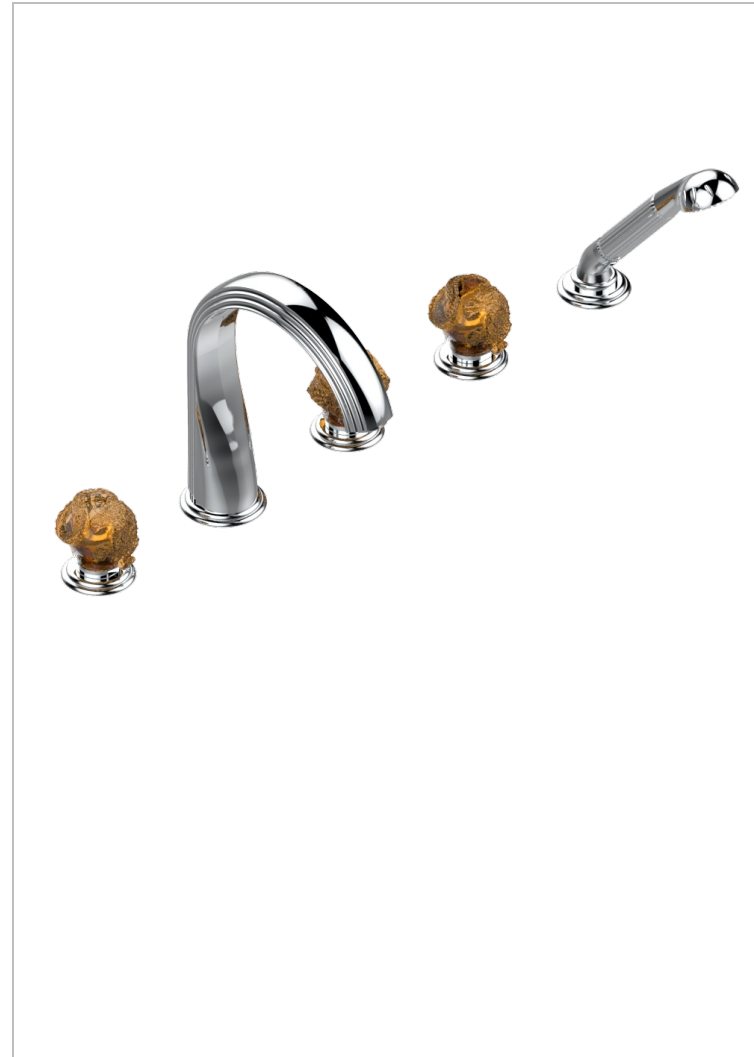

Bateria baÑo/ducha para encimera con caÑo super goliath, 2 llaves de paso de 3/4", y una teleducha con un monomando de peluqueria con cartucho progresivo

CARACTERÍSTICAS

- Sun Dragon
- Bateria baÑo/ducha para encimera con caÑo super goliath, 2 llaves de paso de 3/4", y una teleducha con un monomando de peluqueria con cartucho progresivo

ESPECIFICACIONES TÉCNICAS

- Recommandé : 3 bars (max. 5 bars) - Advised : 43,5 psi (max. 72 psi)
- Bec : 35 l/min à 3 bars - Douchette : 9,5 l/min à 3 bars
- Spout : 9.26 gpm at 43.5 psi - Handshower : 2.5 gpm at 43.5 psi

ACABADOS DISPONIBLES

Bronce claro - D01
Cerámica negra mate - D30
Cobre viejo mate - H07
Cromo - A02
Cromo / dorado - G02
Cromo mate - C02

Dorado - F01
Dorado mate - F07
Dorado pálido - F30
Dorado pálido mate (sin barniz) - F31
Níquel - B01
Níquel mate - C01

Níquel viejo - H28
Pvd blush - H62
Pvd blush mate - H60
Pvd color latón - H49
Pvd color latón mate - H50
Pvd color níquel - H55

Pvd color níquel mate - H56
Pvd color oro - H52
Pvd color oro mate - H53
Pvd grafito - H64
Pvd grafito mate - H65
Pvd marrón bronce - F33