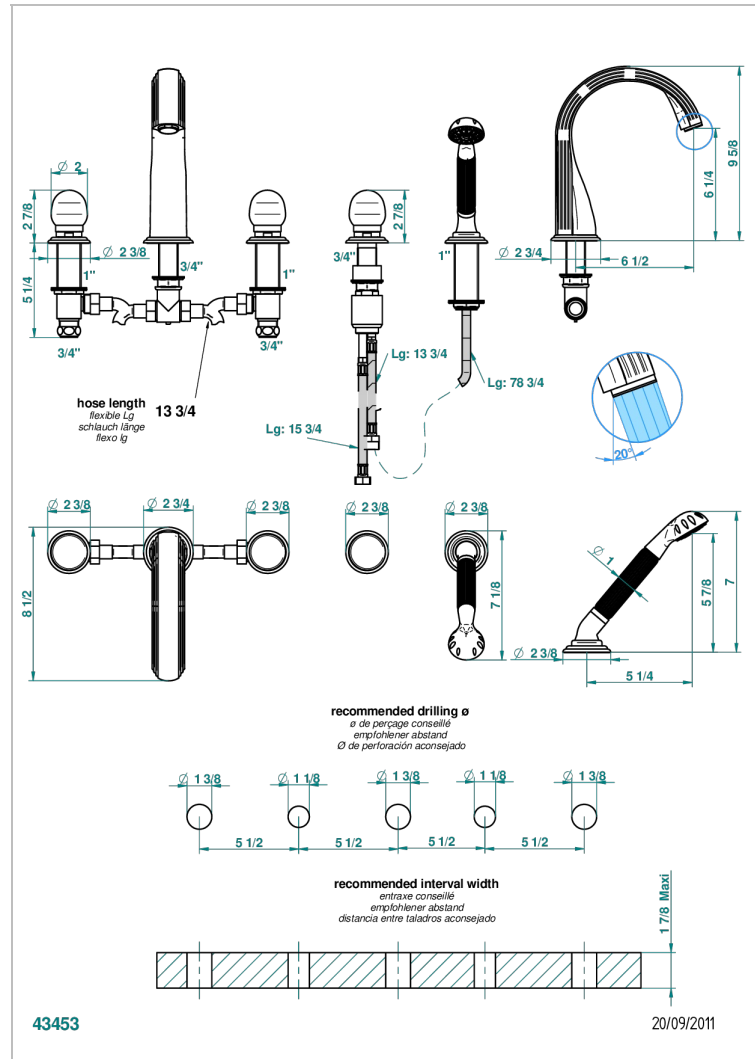

# SUN DRAGON

U5D-1132SG

THG<sup>®</sup>  
PARIS

Bain douche 5 trous avec bec super goliath, 2 côtés sur gorge 3/4", et douchette sur gorge alimentée par mitigeur à cartouche progressive

## CARACTÉRISTIQUES

- Têtes à disques céramique 3/4" 1/4 tour
- Aérateur-mousseur
- Flexible métallique 2 m double agrafage avec système de changement par le dessus
- Douchette en laiton avec tapis Easyclean, réducteur de débit et clapet anti-retour
- Bec alimenté par 2 vannes d'arrêt permettant un débit élevé
- Douchette alimentée par un mitigeur progressif pour plus de confort
- Bec grand modèle

## SPECIFICATIONS TECHNIQUES

- Recommandé : 3 bars (max. 5 bars) - Advised : 43,5 psi (max. 72 psi)
- Bec : 35 l/min à 3 bars - Douchette : 9,5 l/min à 3 bars
- Spout : 9.26 gpm at 43.5 psi - Handshower : 2.5 gpm at 43.5 psi