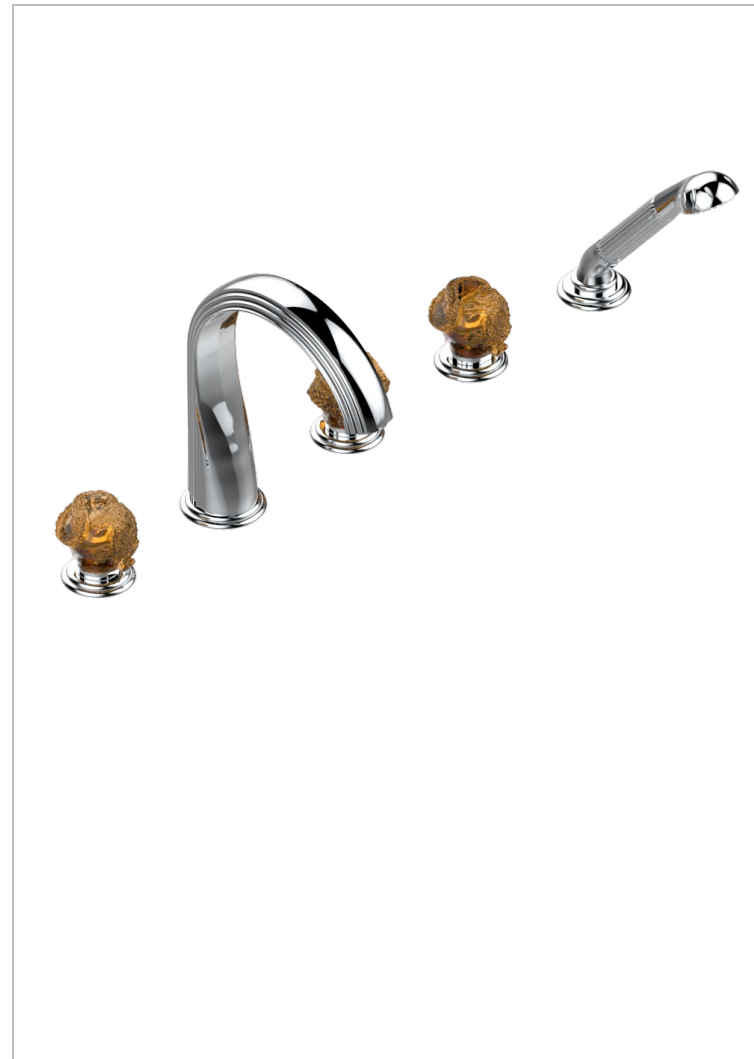

# SUN DRAGON

U5D-1132SG

THG<sup>®</sup>  
PARIS

Bain douche 5 trous avec bec super goliath, 2 côtés sur gorge 3/4", et douchette sur gorge alimentée par mitigeur à cartouche progressive

## CARACTÉRISTIQUES

- Têtes à disques céramique 3/4" 1/4 tour
- Aérateur-mousseur
- Flexible métallique 2 m double agrafage avec système de changement par le dessus
- Douchette en laiton avec tapis Easyclean, réducteur de débit et clapet anti-retour
- Bec alimenté par 2 vannes d'arrêt permettant un débit élevé
- Douchette alimentée par un mitigeur progressif pour plus de confort
- Bec grand modèle

## FINITIONS DISPONIBLES

Bronze clair - D01  
Chromé - A02  
Chromé / doré - G02  
Chromé mat - C02  
Doré brillant - F01  
Doré mat - F07

Nickel brillant - B01  
Nickel mat - C01  
Noir mat céramique - D30  
Or pâle - F30  
Or pâle mat - F31  
Pvd blush - H62