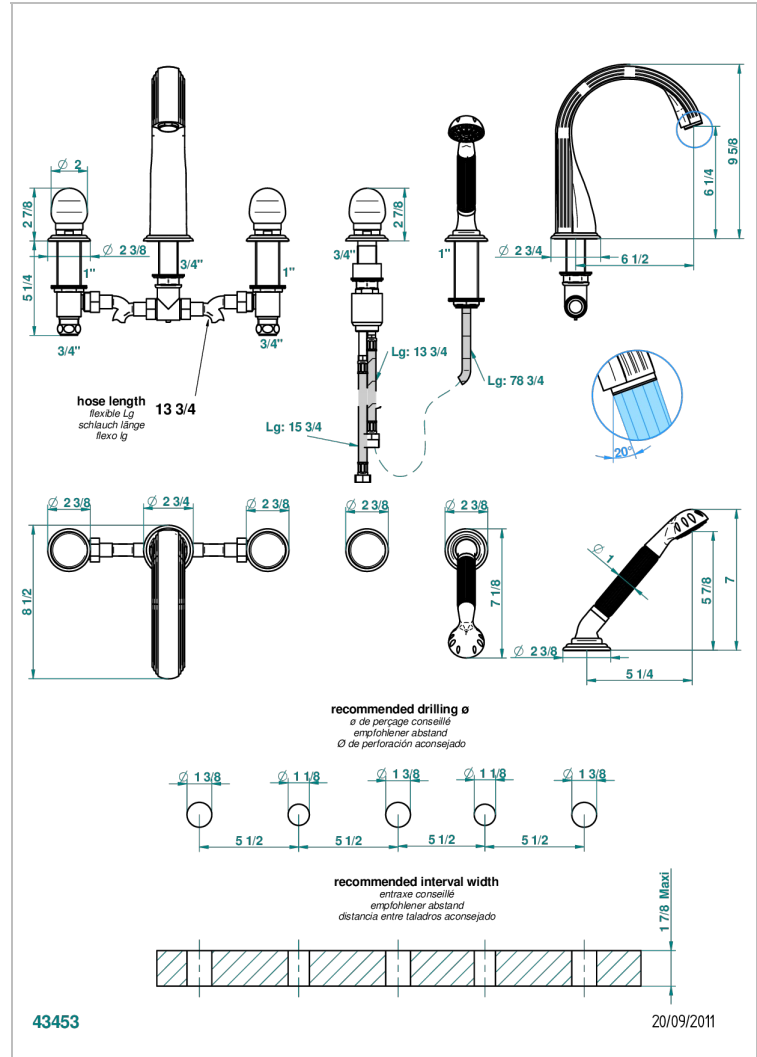

SUN DRAGON

U5D-1132SG

THG[®]
PARIS

Bateria baÑo/ducha para encimera con caÑo super goliath, 2 llaves de paso de 3/4", y una teleducha con un monomando de peluqueria con cartucho progresivo

CARACTERÍSTICAS

- Sun Dragon
- Bateria baÑo/ducha para encimera con caÑo super goliath, 2 llaves de paso de 3/4", y una teleducha con un monomando de peluqueria con cartucho progresivo

ESPECIFICACIONES TÉCNICAS

- Recommandé : 3 bars (max. 5 bars) - Advised : 43,5 psi (max. 72 psi)
- Bec : 35 l/min à 3 bars - Douchette : 9,5 l/min à 3 bars
- Spout : 9.26 gpm at 43.5 psi - Handshower : 2.5 gpm at 43.5 psi

Níquel viejo - H28
Pvd blush - H62
Pvd blush mate - H60
Pvd color latón - H49
Pvd color latón mate - H50
Pvd color níquel - H55

Pvd color níquel mate - H56
Pvd color oro - H52
Pvd color oro mate - H53
Pvd grafito - H64
Pvd grafito mate - H65
Pvd marrón bronce - F33

Pvd marrón bronce mate - F34
Pvd umber - H66
Pvd umber mate - H67