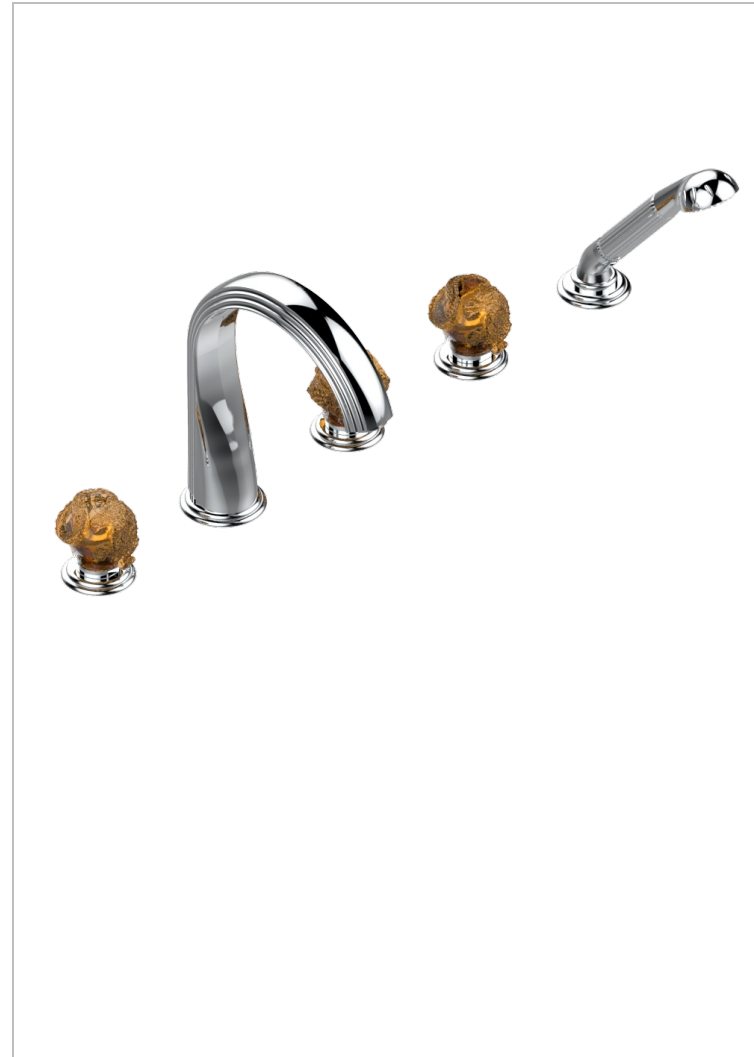

SUN DRAGON

U5D-1132SG

THG[®]
PARIS

Bateria baÑo/ducha para encimera con caÑo super goliath, 2 llaves de paso de 3/4", y una teleducha con un monomando de peluqueria con cartucho progresivo

CARACTERÍSTICAS

- Sun Dragon
- Bateria baÑo/ducha para encimera con caÑo super goliath, 2 llaves de paso de 3/4", y una teleducha con un monomando de peluqueria con cartucho progresivo

ESPECIFICACIONES TÉCNICAS

- Recommandé : 3 bars (max. 5 bars) - Advised : 43,5 psi (max. 72 psi)
- Bec : 35 l/min à 3 bars - Douchette : 9,5 l/min à 3 bars
- Spout : 9.26 gpm at 43.5 psi - Handshower : 2.5 gpm at 43.5 psi

ACABADOS DISPONIBLES

Bronce claro - D01
Cerámica negra mate - D30
Cobre viejo mate - H07
Cromo - A02
Cromo / dorado - G02
Cromo mate - C02

Dorado - F01
Dorado mate - F07
Dorado pálido - F30
Dorado pálido mate (sin barniz) - F31
Níquel - B01
Níquel mate - C01

Níquel viejo - H28
Pvd blush - H62
Pvd blush mate - H60
Pvd color latón - H49
Pvd color latón mate - H50
Pvd color níquel - H55

Pvd color níquel mate - H56
Pvd color oro - H52
Pvd color oro mate - H53
Pvd grafito - H64
Pvd grafito mate - H65
Pvd marrón bronce - F33