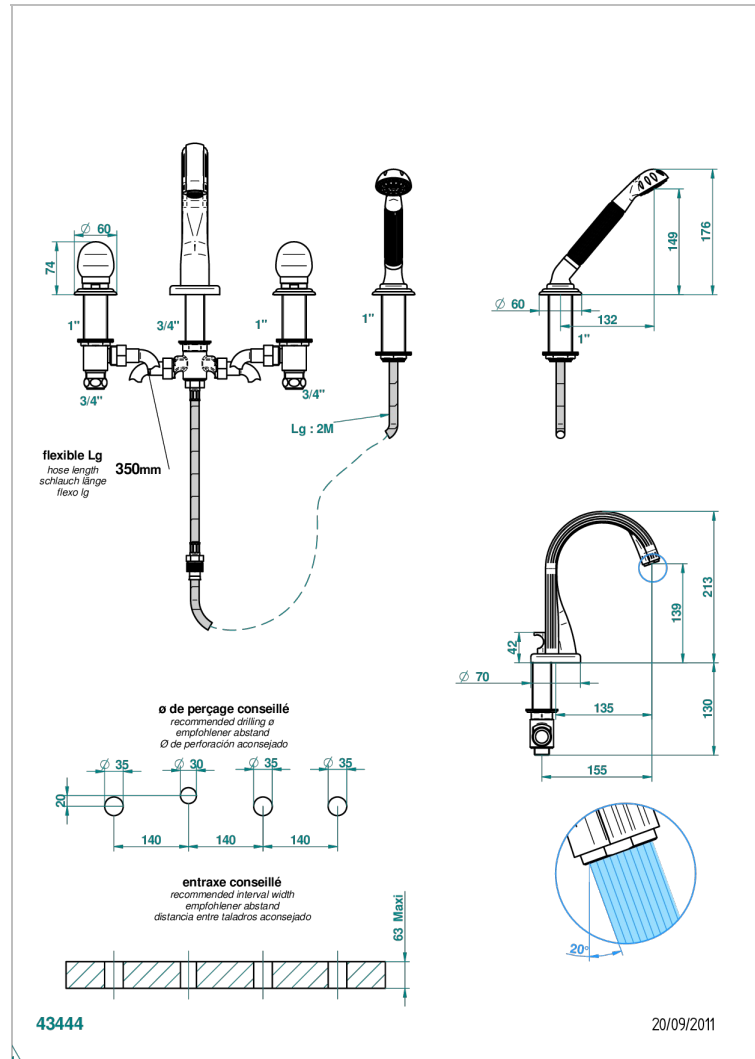

Batería americana baño/ducha sobre encimera, inversor incorporado y teleducha con flexible de 2m y soporte de fijación

### CARACTERÍSTICAS

- ACS : 18ACCLY473
- DVGW : DW-6501CQ0588
- NF : NF EN 200 - IID/A - Chrome

### ESPECIFICACIONES TÉCNICAS

- Recommandé : 3 bars (max. 5 bars) - Advised : 43,5 psi (max. 72 psi)
- Bec : 44,5 l/min à 3 bars - Douchette : 9,5 l/min à 3 bars
- Spout : 11.78 gpm at 43.5 psi - Handshower : 2.5 gpm at 43.5 psi

Níquel viejo - H28  
Pvd blush - H62  
Pvd blush mate - H60  
Pvd color latón - H49  
Pvd color latón mate - H50  
Pvd color níquel - H55

Pvd color níquel mate - H56  
Pvd color oro - H52  
Pvd color oro mate - H53  
Pvd grafito - H64  
Pvd grafito mate - H65  
Pvd marrón bronce - F33