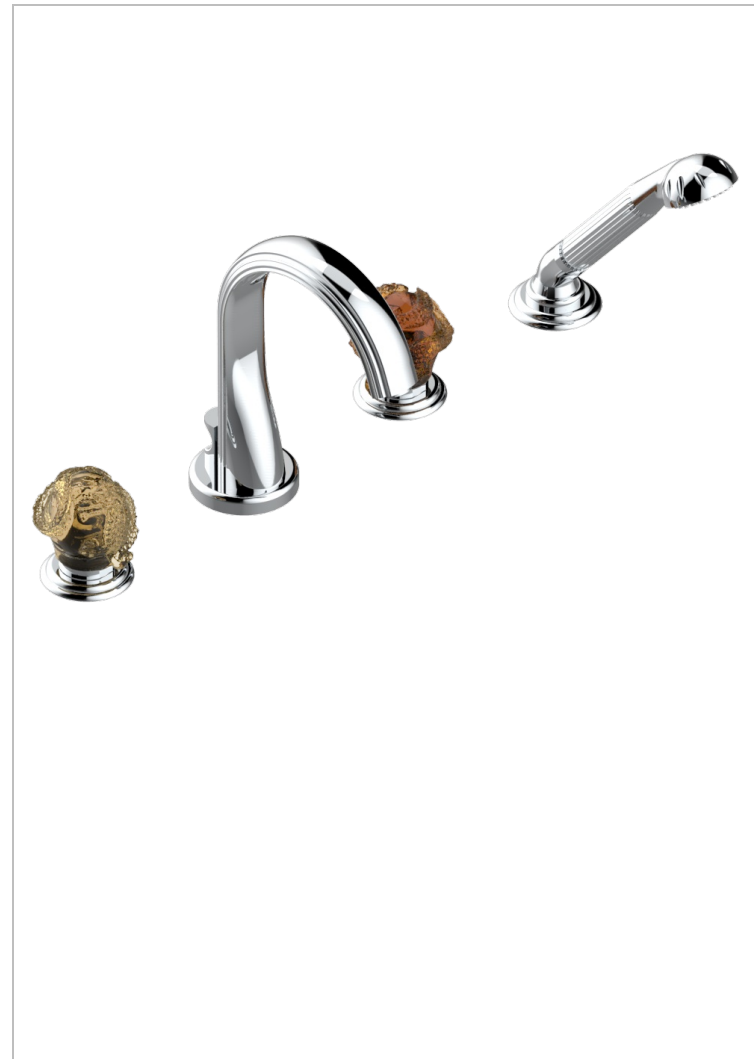

Batería americana baño/ducha sobre encimera, inversor incorporado y teleducha con flexible de 2m y soporte de fijación

### CARACTERÍSTICAS

- ACS : 18ACCLY473
- DVGW : DW-6501CQ0588
- NF : NF EN 200 - IID/A - Chrome

### ACABADOS DISPONIBLES

Bronce claro - D01  
Cerámica negra mate - D30  
Cobre viejo mate - H07  
Cromo - A02  
Cromo / dorado - G02  
Cromo mate - C02

Dorado - F01  
Dorado mate - F07  
Dorado pálido - F30  
Dorado pálido mate (sin barniz) - F31  
Níquel - B01  
Níquel mate - C01

Níquel viejo - H28  
Pvd blush - H62  
Pvd blush mate - H60  
Pvd color latón - H49  
Pvd color latón mate - H50  
Pvd color níquel - H55

Pvd color níquel mate - H56  
Pvd color oro - H52  
Pvd color oro mate - H53  
Pvd grafito - H64  
Pvd grafito mate - H65  
Pvd marrón bronce - F33