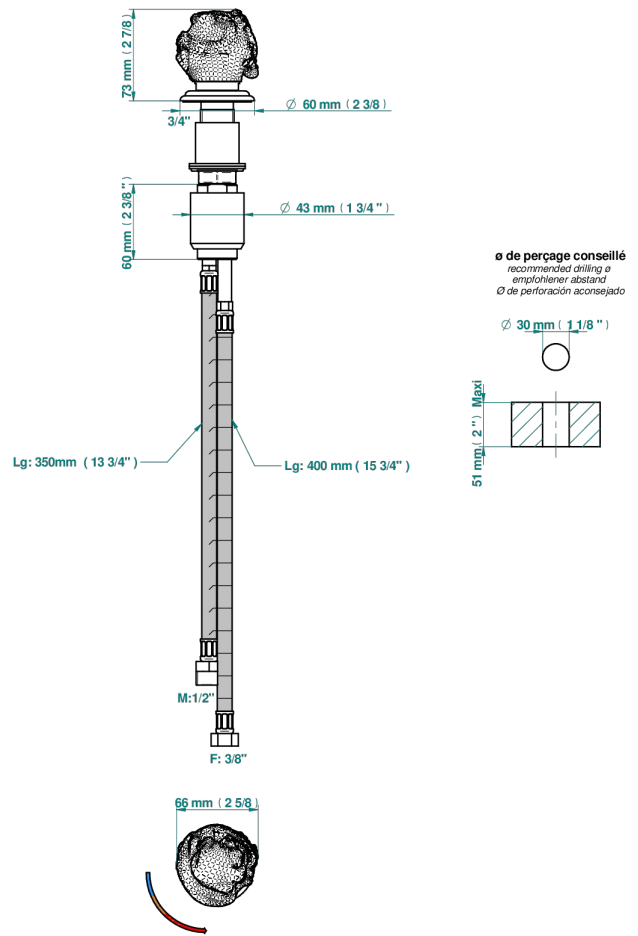

SUN DRAGON

U5D-6532

Mitigeur à cartouche progressive avec croisillon de style

THG[®]
PARIS

43432

15/02/2024

CARACTÉRISTIQUES

- ACS : 22ACCLY009

CERTIFICATIONS

FINITIONS DISPONIBLES

Bronze clair - D01
Chromé - A02
Chromé / doré - G02
Chromé mat - C02
Doré brillant - F01
Doré mat - F07

Nickel brillant - B01
Nickel mat - C01
Noir mat céramique - D30
Or pâle - F30
Or pâle mat - F31
Pvd blush - H62