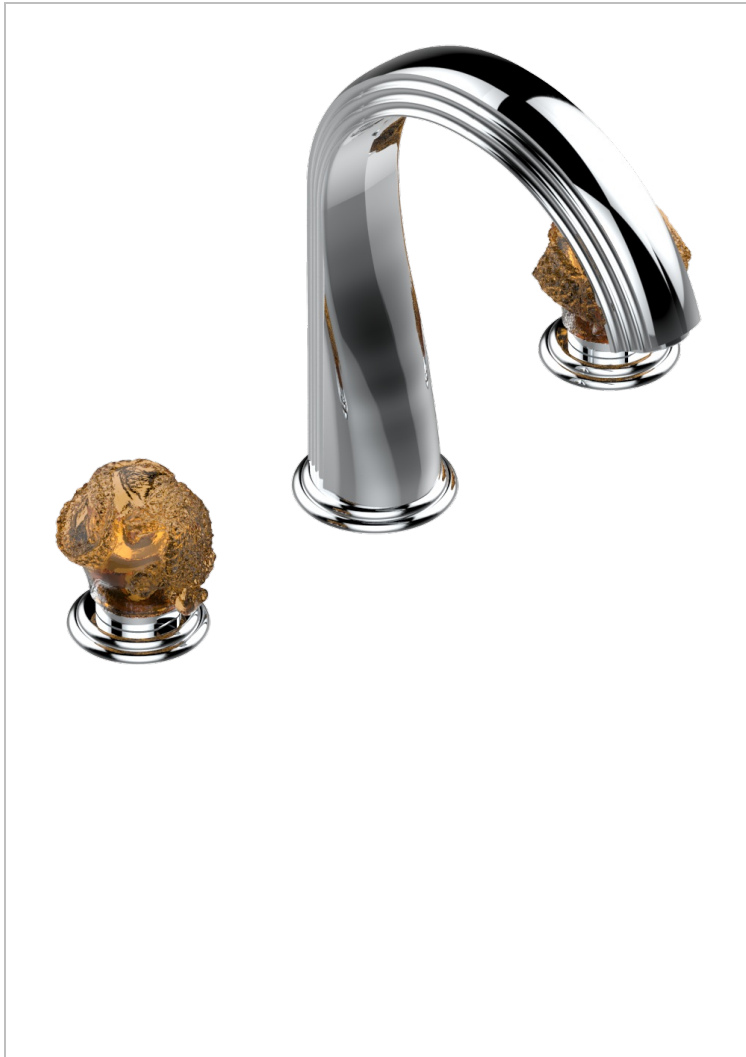

Mélangeur de bain simple sur gorge avec bec super goliath - standard américain -

CARACTERÍSTICAS

- Sun Dragon
- Mélangeur de bain simple sur gorge avec bec super goliath - standard américain -

ESPECIFICACIONES TÉCNICAS

- Recommandé : 3 bars (max. 5 bars) - Advised : 43,5 psi (max. 72 psi)
- Bec : 35 l/min à 3 bars
- Spout : 9.26 gpm at 43.5 psi

ACABADOS DISPONIBLES

Bronce claro - D01
Cerámica negra mate - D30
Cobre viejo mate - H07
Cromo - A02
Cromo / dorado - G02
Cromo mate - C02

Dorado - F01
Dorado mate - F07
Dorado pálido - F30
Dorado pálido mate (sin barniz) - F31
Níquel - B01
Níquel mate - C01

Níquel viejo - H28
Pvd blush - H62
Pvd blush mate - H60
Pvd color latón - H49
Pvd color latón mate - H50
Pvd color níquel - H55