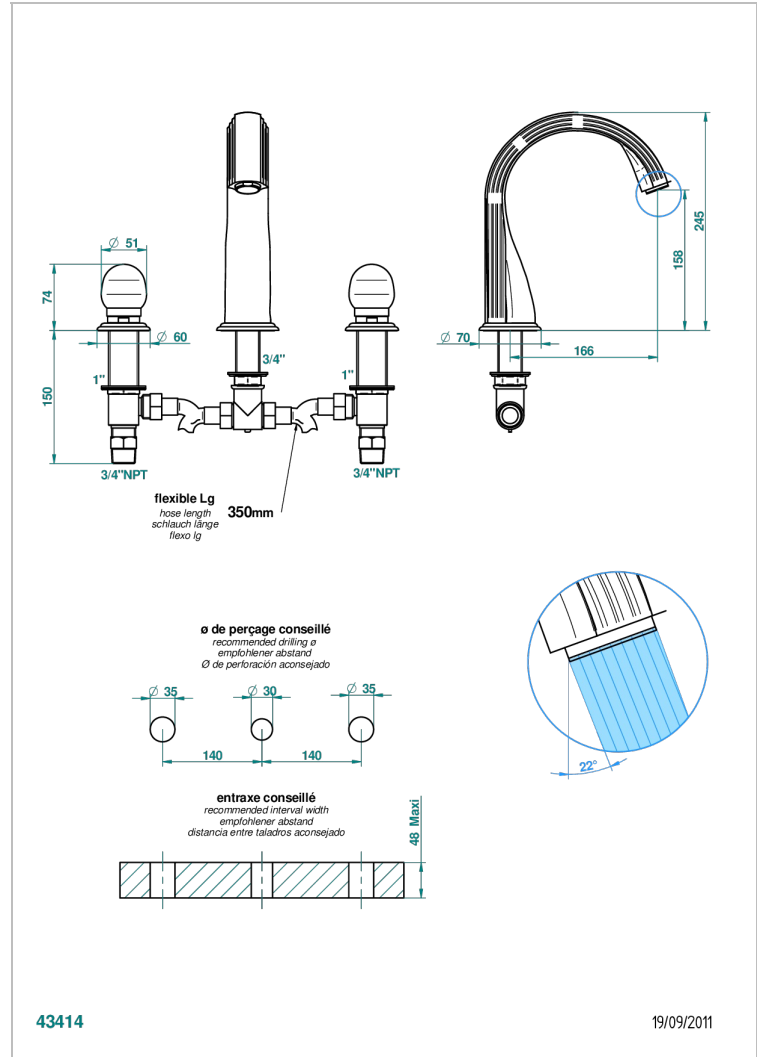

Mélangeur de bain simple sur gorge avec bec super goliath - standard américain -

CARACTERÍSTICAS

- Sun Dragon
- Mélangeur de bain simple sur gorge avec bec super goliath - standard américain -

ESPECIFICACIONES TÉCNICAS

- Recommandé : 3 bars (max. 5 bars) - Advised : 43,5 psi (max. 72 psi)
- Bec : 35 l/min à 3 bars
- Spout : 9.26 gpm at 43.5 psi

ACABADOS DISPONIBLES

Bronce claro - D01
Cerámica negra mate - D30
Cobre viejo mate - H07
Cromo - A02
Cromo / dorado - G02
Cromo mate - C02