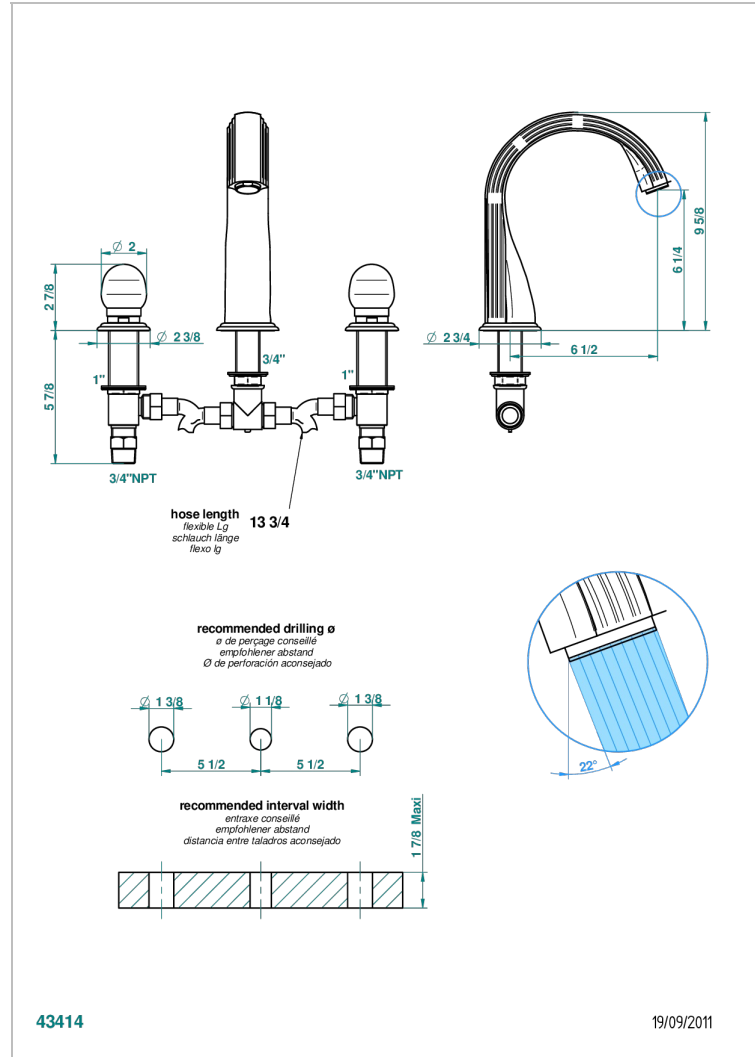

Mélangeur de bain simple sur gorge avec bec super goliath - standard américain -

### CARACTERÍSTICAS

- Sun Dragon
- Mélangeur de bain simple sur gorge avec bec super goliath - standard américain -

### ESPECIFICACIONES TÉCNICAS

- Recommandé : 3 bars (max. 5 bars) - Advised : 43,5 psi (max. 72 psi)
- Bec : 35 l/min à 3 bars
- Spout : 9.26 gpm at 43.5 psi