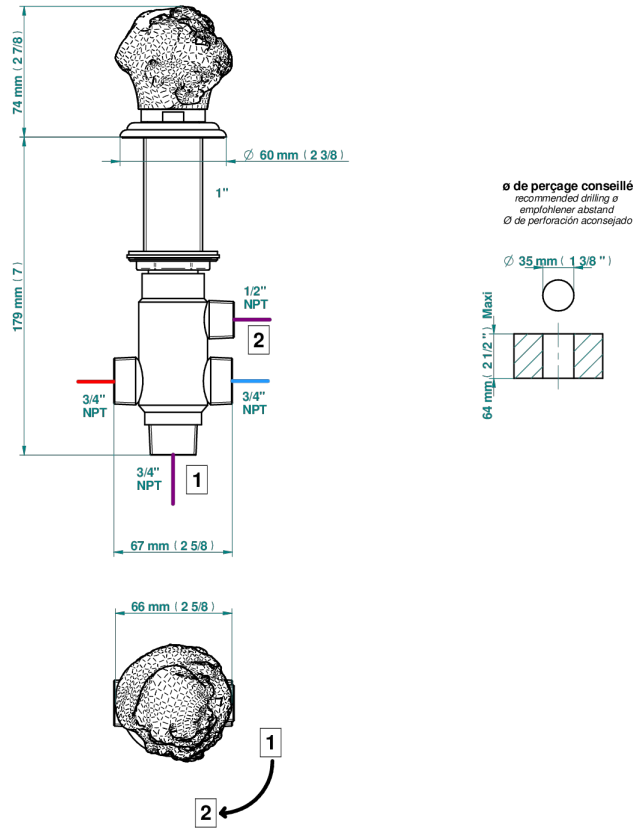

SUN DRAGON

U5D-50/4/VG

2-wege-umstellventil wanne/brause zur standmontage

THG[®]
PARIS

43407

02/04/2024

EIGENSCHAFTEN

- Sun Dragon
- 2-wege-umstellventil wanne/brause zur standmontage

VERFÜGBARE OBERFLÄCHEN

Altnickel - H28
Blassgold - F30
Blassgold matt unlackiert - F31
Bronze hell - D01
Chrom - A02
Chrom / gold - G02

Chrom matt - C02
Gold - F01
Gold matt - F07
Kupfer altrot matt lackiert - H07
Mattschwarz keramik - D30
Nickel matt - C01