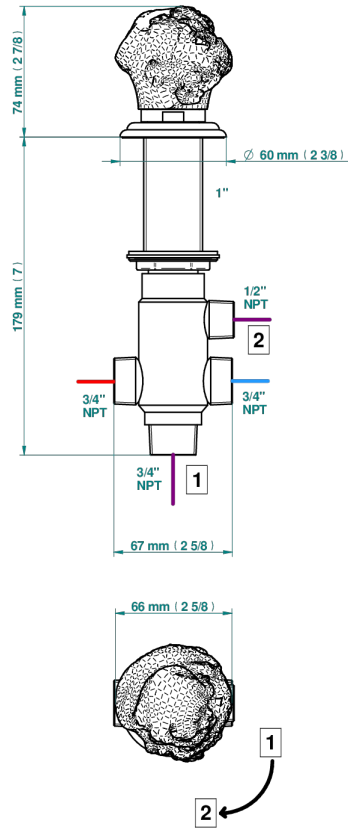

SUN DRAGON

U5D-504VGUS

Inverseur manuel à 4 voies sur gorge (2 arrivées 2 sorties) standard américain

THG®
PARIS

43407

02/04/2024

CARACTÉRISTIQUES

- Sun Dragon
- Inverseur manuel à 4 voies sur gorge (2 arrivées 2 sorties) standard américain

FINITIONS DISPONIBLES

Bronze clair - D01
Chromé - A02
Chromé / doré - G02
Chromé mat - C02
Doré brillant - F01
Doré mat - F07

Nickel brillant - B01
Nickel mat - C01
Noir mat céramique - D30
Or pâle - F30
Or pâle mat - F31
Pvd blush - H62

Pvd blush mat - H60
Pvd couleur bronze brown - F33
Pvd couleur bronze brown - mat - F34
Pvd couleur doré - H52
Pvd couleur doré mat - H53
Pvd couleur laiton - H49

Pvd couleur laiton mat - H50
Pvd couleur nickel - H55
Pvd couleur nickel mat - H56
Pvd graphite - H64
Pvd graphite mat - H65
Pvd umber - H66

Pvd umber mat - H67
Vieux cuivre rouge mat - H07
Vieux nickel - H28