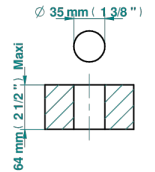

SUN DRAGON

U5D-504VGUS

Inverseur manuel à 4 voies sur gorge (2 arrivées 2 sorties) standard américain

THG®
PARIS

43407

02/04/2024

CARACTÉRISTIQUES

- Sun Dragon
- Inverseur manuel à 4 voies sur gorge (2 arrivées 2 sorties) standard américain

FINITIONS DISPONIBLES

Bronze clair - D01
Chromé - A02
Chromé / doré - G02
Chromé mat - C02
Doré brillant - F01
Doré mat - F07

Nickel brillant - B01
Nickel mat - C01
Noir mat céramique - D30
Or pâle - F30
Or pâle mat - F31
Pvd blush - H62

Pvd blush mat - H60
Pvd couleur bronze brown - F33
Pvd couleur bronze brown - mat - F34
Pvd couleur doré - H52
Pvd couleur doré mat - H53
Pvd couleur laiton - H49

Pvd couleur laiton mat - H50
Pvd couleur nickel - H55
Pvd couleur nickel mat - H56
Pvd graphite - H64
Pvd graphite mat - H65
Pvd umber - H66

Pvd umber mat - H67
Vieux cuivre rouge mat - H07
Vieux nickel - H28