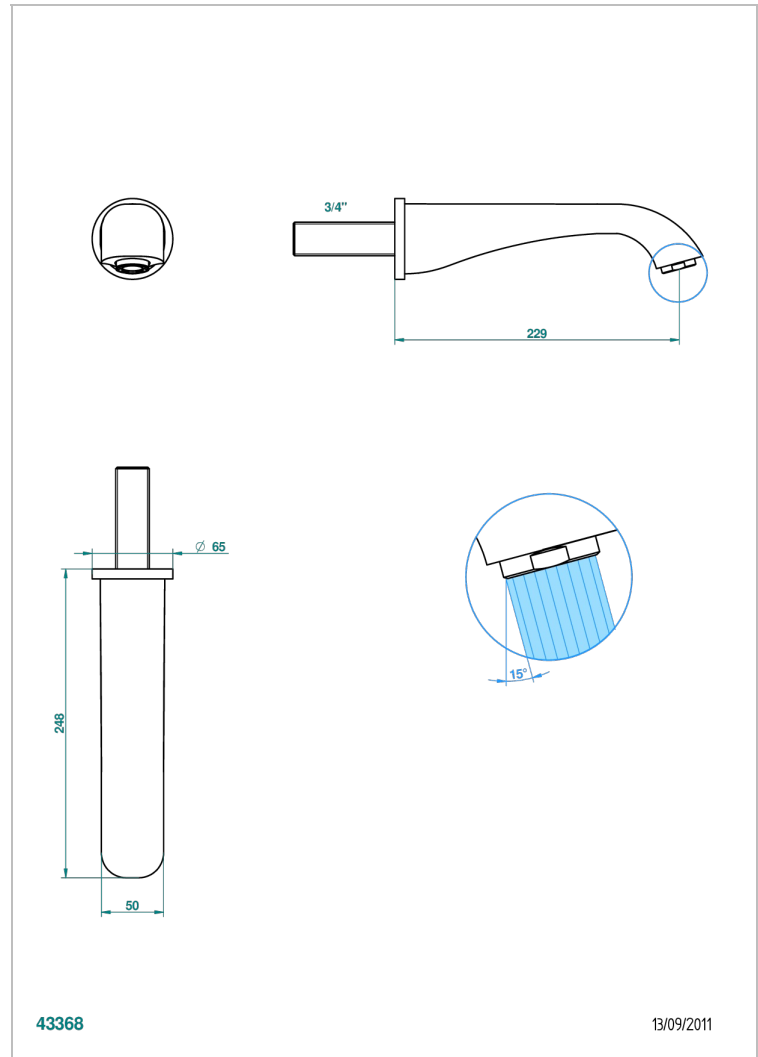

DIPLOMATE BAGUES LISSES

U4A-43SGB

Bec de lavabo mural 3/4 sans té - bec super goliath

THG[®]
PARIS

CARACTÉRISTIQUES

- Diplomate Bagues lisses
- Bec de lavabo mural 3/4 sans té - bec super goliath

SPÉCIFICATIONS TECHNIQUES

- Recommandé : 3 bars (max. 5 bars) - Advised : 43,5 psi (max. 72 psi)
- 15 l/min à 3 bars (4 gpm at 43.5 psi)

FINITIONS DISPONIBLES

Bronze clair - D01
Chromé - A02
Chromé / doré - G02
Chromé mat - C02
Doré brillant - F01
Doré mat - F07