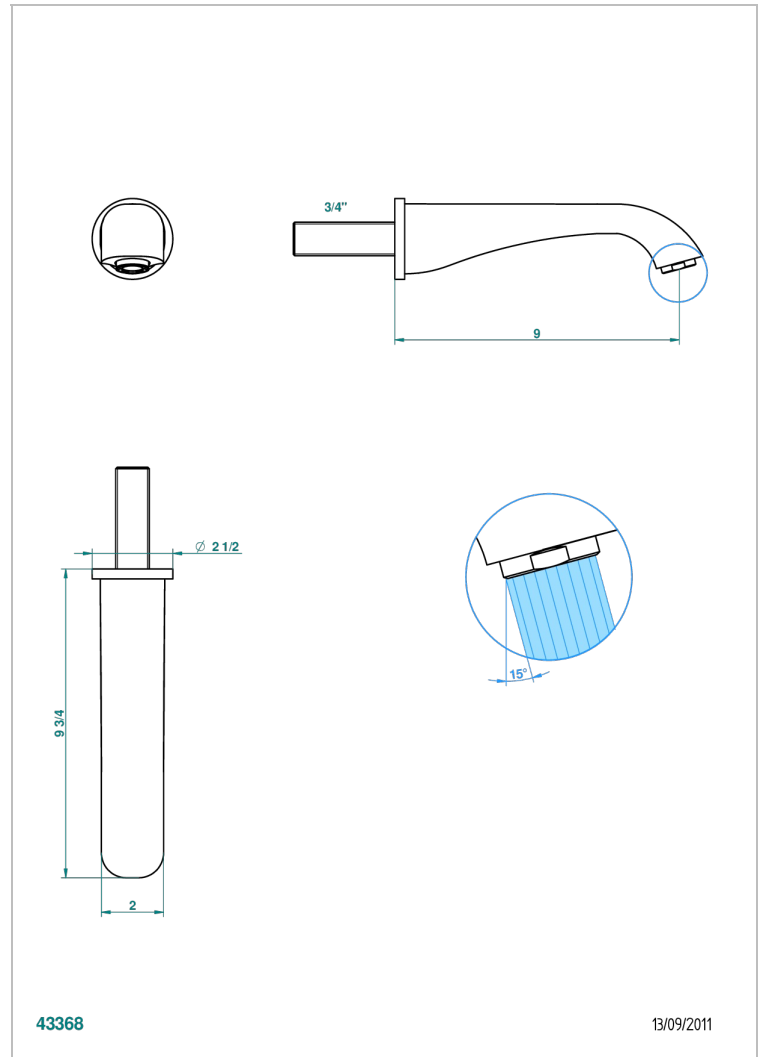

DIPLOMATE BAGUES LISSES

U4A-43SGB

Bec de lavabo mural 3/4 sans té - bec super goliath

THG[®]
PARIS

CARACTÉRISTIQUES

- Diplomate Bagues lisses
- Bec de lavabo mural 3/4 sans té - bec super goliath

SPÉCIFICATIONS TECHNIQUES

- Recommandé : 3 bars (max. 5 bars) - Advised : 43,5 psi (max. 72 psi)
- 15 l/min à 3 bars (4 gpm at 43.5 psi)

FINITIONS DISPONIBLES

Bronze clair - D01
Chromé - A02
Chromé / doré - G02
Chromé mat - C02
Doré brillant - F01
Doré mat - F07