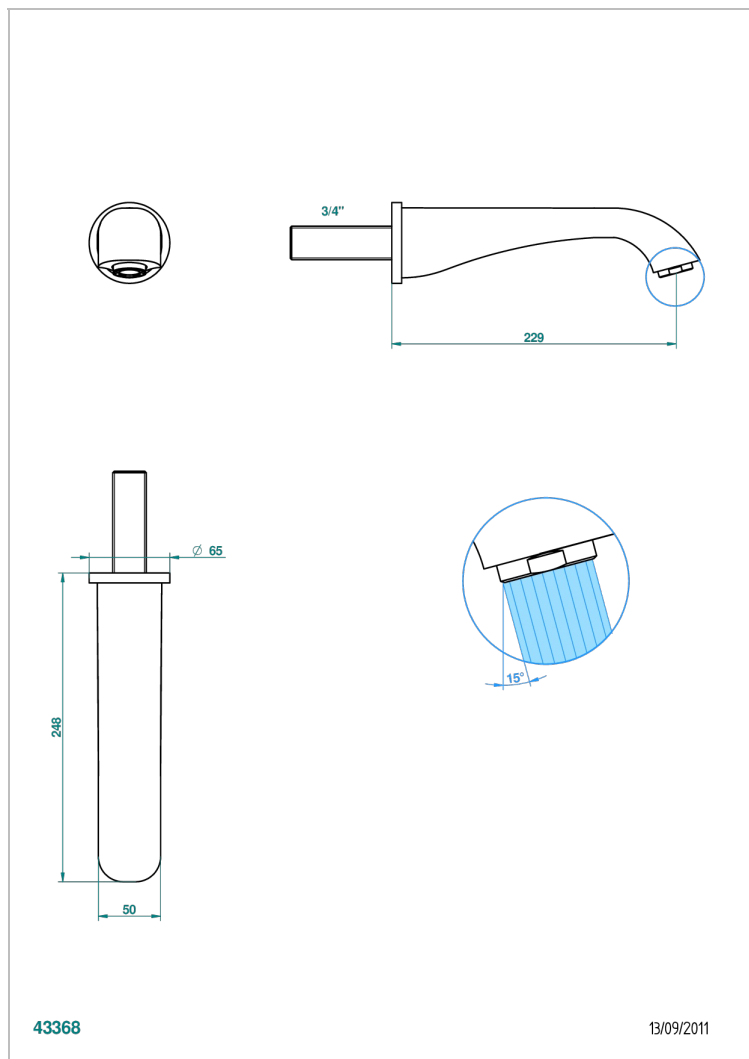

# MOSSI CRISTAL CLAIR

A2N-43SGB

Bec de lavabo mural 3/4 sans té - bec super goliath

THG<sup>®</sup>  
PARIS

## CARACTÉRISTIQUES

- Mossi Cristal clair
- Bec de lavabo mural 3/4 sans té - bec super goliath