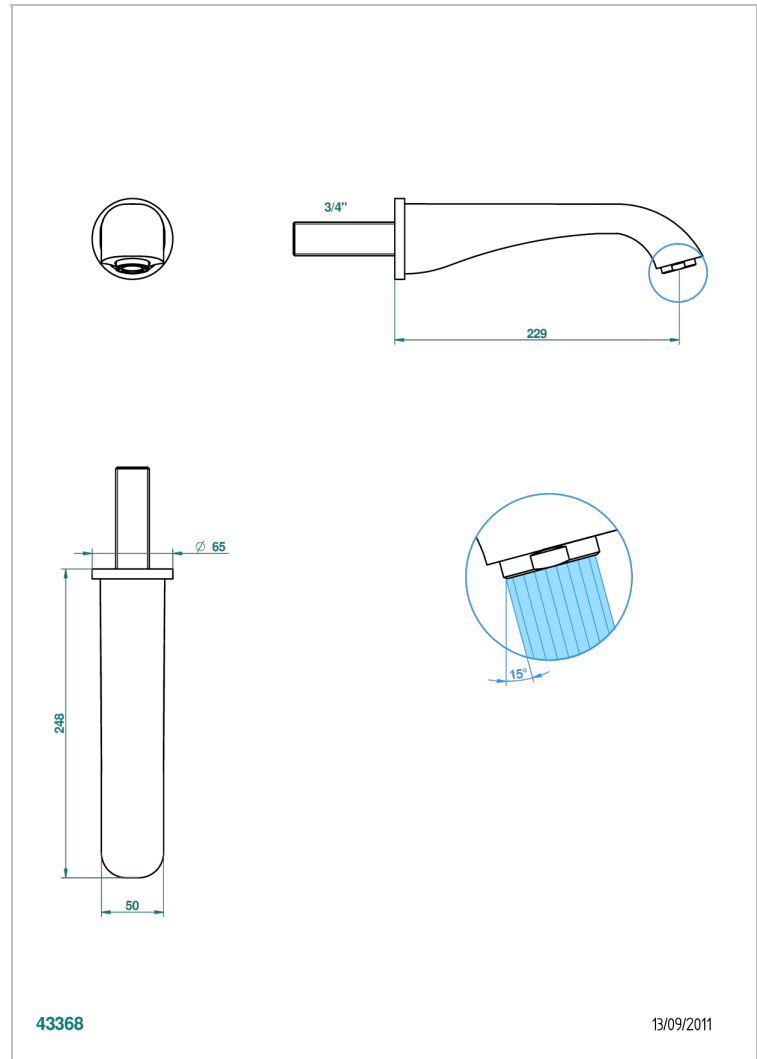

# MOSSI CRISTAL CLAIR

A2N-43SGB

Bec de lavabo mural 3/4 sans té - bec super goliath

THG<sup>®</sup>  
PARIS

## CARACTÉRISTIQUES

- Mossi Cristal clair
- Bec de lavabo mural 3/4 sans té - bec super goliath