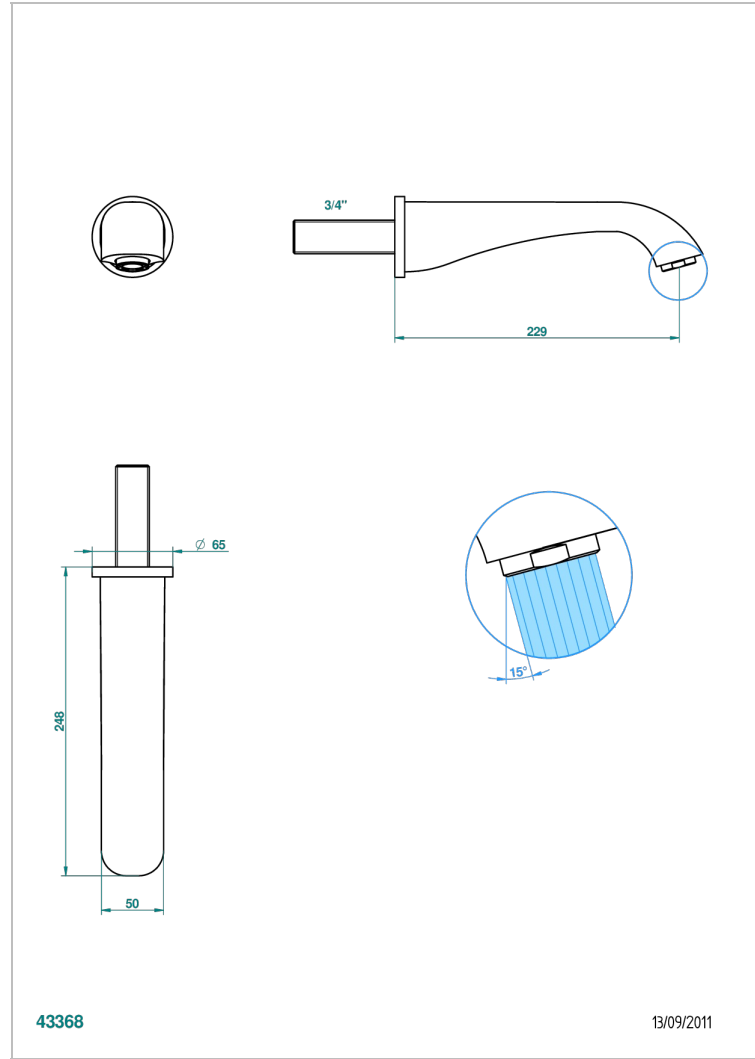

MOSSI CO СВЕТЛЫМ ХРУСТАЛЕМ

A2N-43SGB

Настенный кран для раковины большого размера без Т-образного фиксатора

THG[®]
PARIS

ХАРАКТЕРИСТИКИ

- Mossi со светлым хрусталём
- Настенный кран для раковины большого размера без Т-образного фиксатора

ТЕХНИЧЕСКИЕ ХАРАКТЕРИСТИКИ

- Recommandé : 3 bars (max. 5 bars) - Advised : 43,5 psi (max. 72 psi)
- 15 l/min à 3 bars (4 gpm at 43.5 psi)

ДОСТУПНЫЕ ВАРИАНТЫ ПОКРЫТИЙ

Black ceram - D30
Blush PVD - H62
Graphite PVD - H64
Matt Umber PVD - H67
Matt blush PVD - H60
Matt graphite PVD - H65