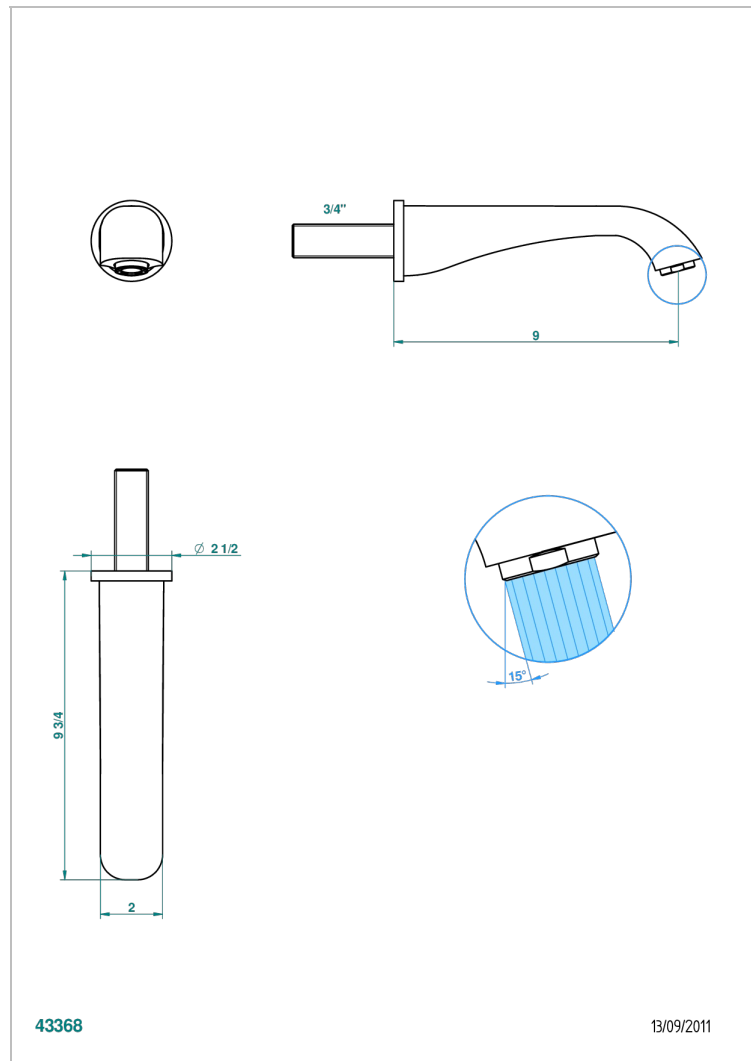

# MOSSI CO СВЕТЛЫМ ХРУСТАЛЕМ

A2N-43SGB

Настенный кран для раковины большого размера без Т-образного фиксатора

THG<sup>®</sup>  
PARIS

## ХАРАКТЕРИСТИКИ

- Mossi со светлым хрусталём
- Настенный кран для раковины большого размера без Т-образного фиксатора

## ТЕХНИЧЕСКИЕ ХАРАКТЕРИСТИКИ

- Recommandé : 3 bars (max. 5 bars) - Advised : 43,5 psi (max. 72 psi)
- 15 l/min à 3 bars (4 gpm at 43.5 psi)