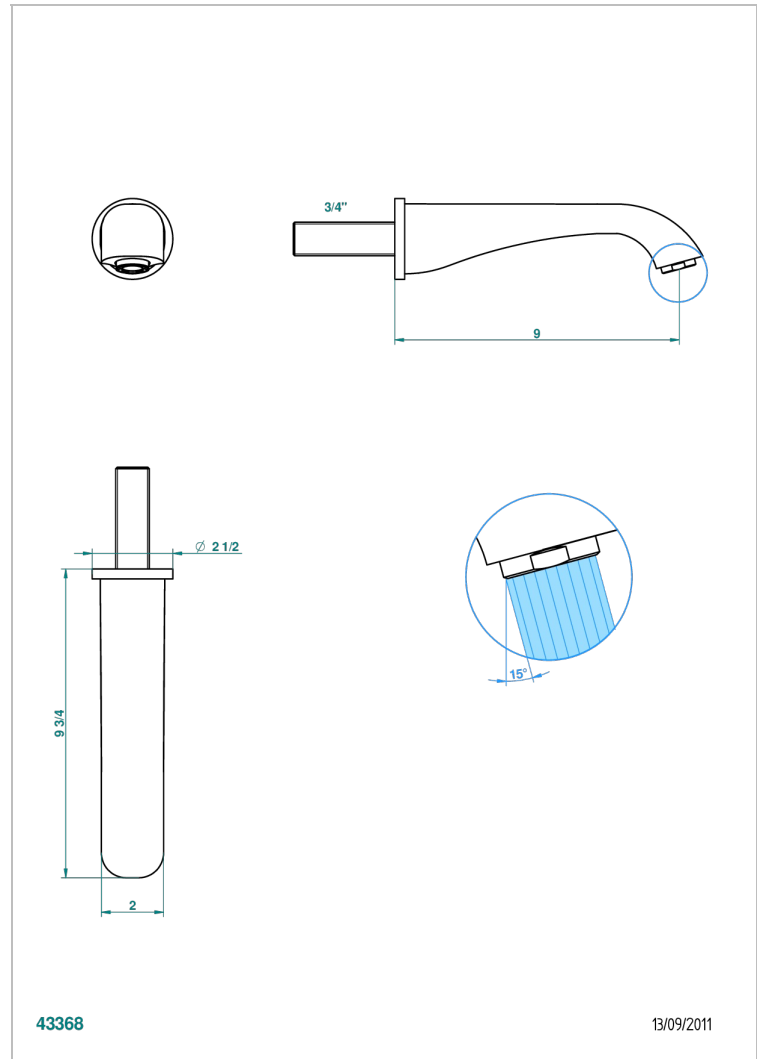

# MOSSI CRISTAL CLAIR

A2N-43SGB

Bec de lavabo mural 3/4 sans té - bec super goliath

THG<sup>®</sup>  
PARIS

## CARACTÉRISTIQUES

- Mossi Cristal clair
- Bec de lavabo mural 3/4 sans té - bec super goliath