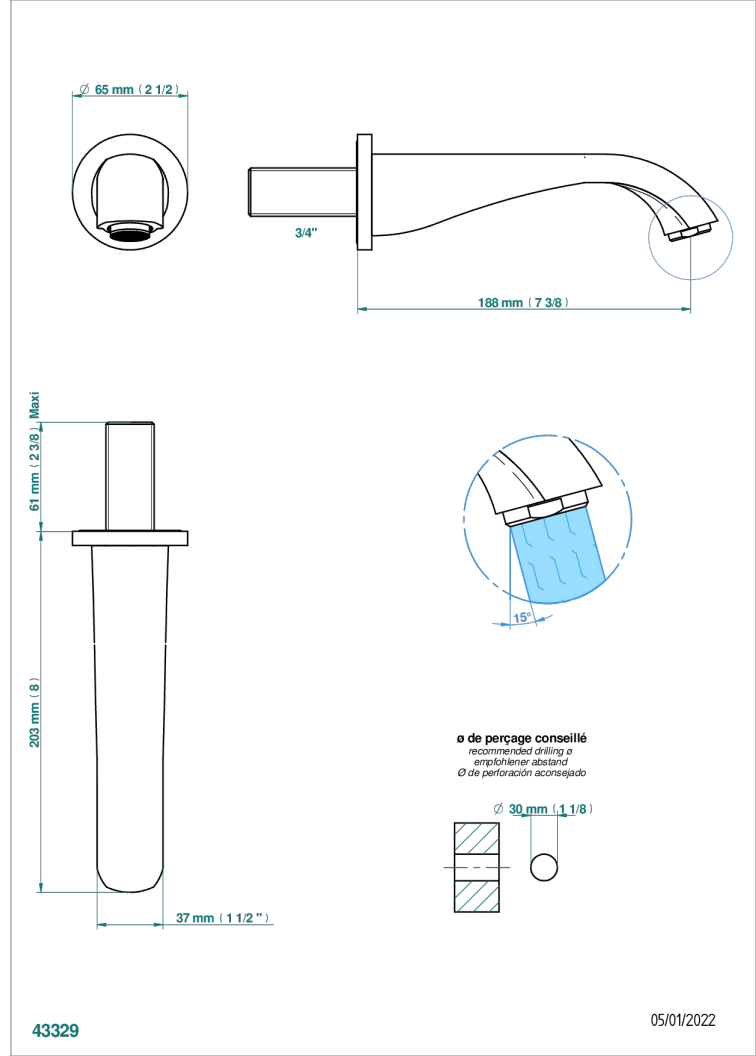

# DIPLOMATE BAGUES TORSADÉES

U4C-43GB

Bec de lavabo mural 3/4 sans té - bec goliath

THG<sup>®</sup>  
PARIS

## CARACTÉRISTIQUES

- Diplomate Bagues torsadées
- Bec de lavabo mural 3/4 sans té - bec goliath