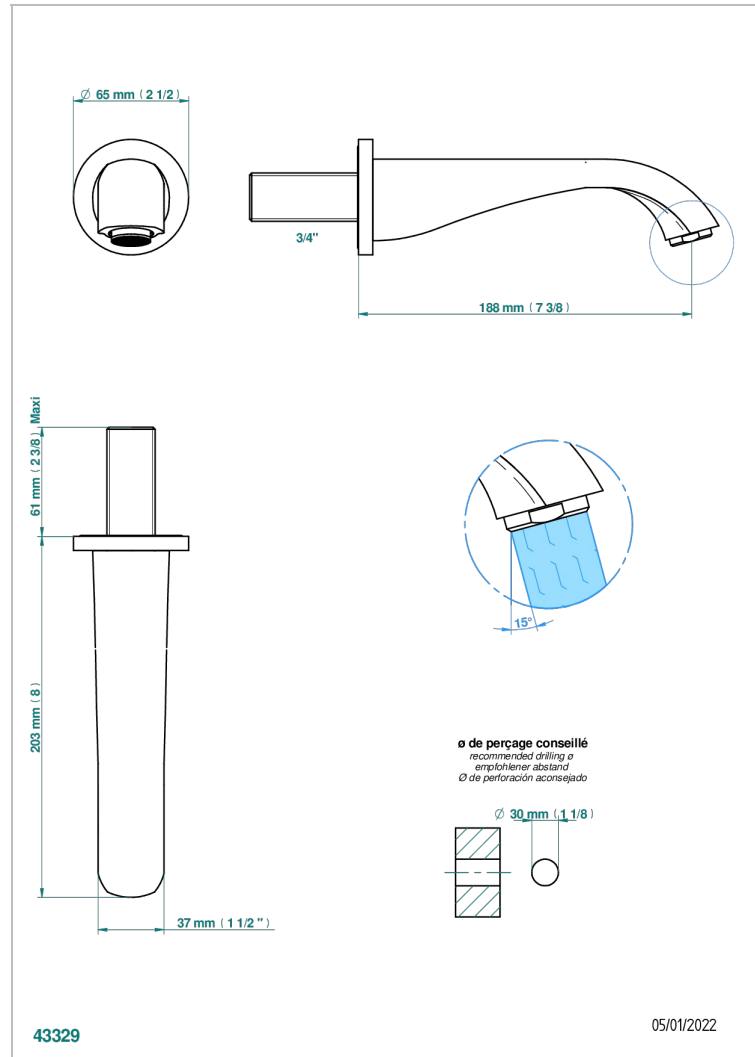

DIPLOMATE BAGUES TORSADÉES

U4C-43GB

Bec de lavabo mural 3/4 sans té - bec goliath

THG[®]
PARIS

CARACTÉRISTIQUES

- Diplomate Bagues torsadées
- Bec de lavabo mural 3/4 sans té - bec goliath

SPECIFICATIONS TECHNIQUES

- Recommandé : 3 bars (max. 5 bars) - Advised : 43,5 psi (max. 72 psi)
- 15 l/min à 3 bars (4 gpm at 43.5 psi)

FINITIONS DISPONIBLES

Bronze clair - D01
Chromé - A02
Chromé / doré - G02
Chromé mat - C02
Doré brillant - F01
Doré mat - F07