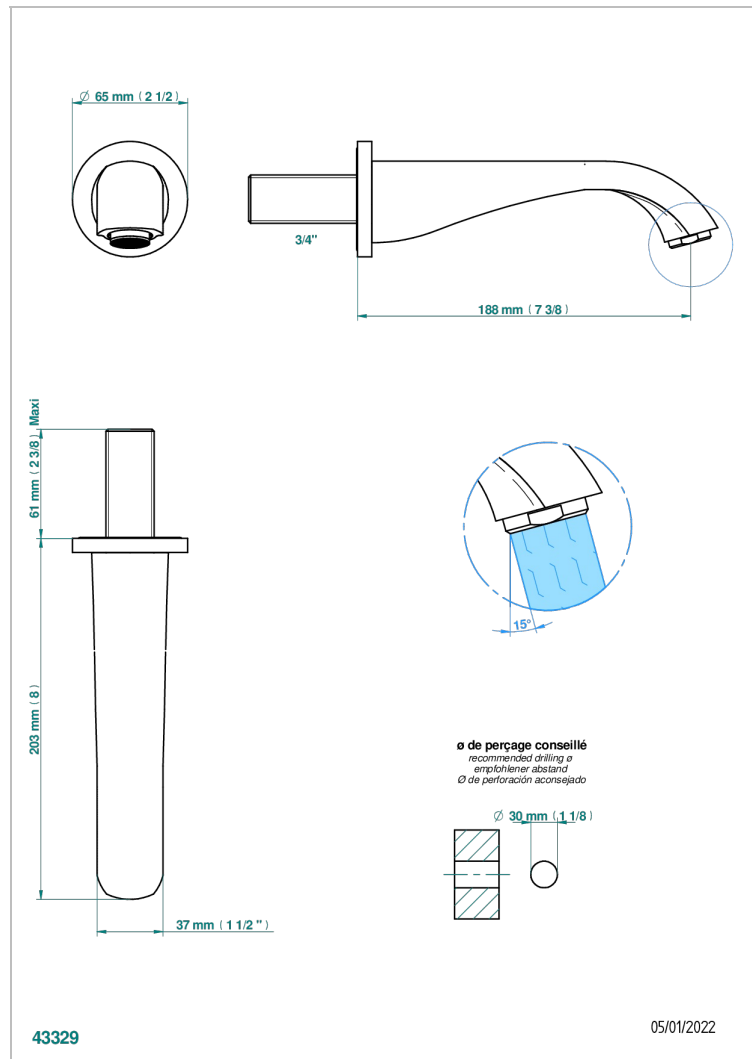

ДИПЛОМАТЕ С ВИТЫМИ КОЛЬЦАМИ

U4C-43GB

Настенный кран для раковины среднего размера без T-образного фиксатора

THG[®]
PARIS

ХАРАКТЕРИСТИКИ

- Diplömate с витыми кольцами
- Настенный кран для раковины среднего размера без T-образного фиксатора

ТЕХНИЧЕСКИЕ ХАРАКТЕРИСТИКИ

- Recommandé : 3 bars (max. 5 bars) - Advised : 43,5 psi (max. 72 psi)
- 15 l/min à 3 bars (4 gpm at 43.5 psi)

ДОСТУПНЫЕ ВАРИАНТЫ ПОКРЫТИЙ

Black ceram - D30
Blush PVD - H62
Graphite PVD - H64
Matt Umber PVD - H67
Matt blush PVD - H60
Matt graphite PVD - H65