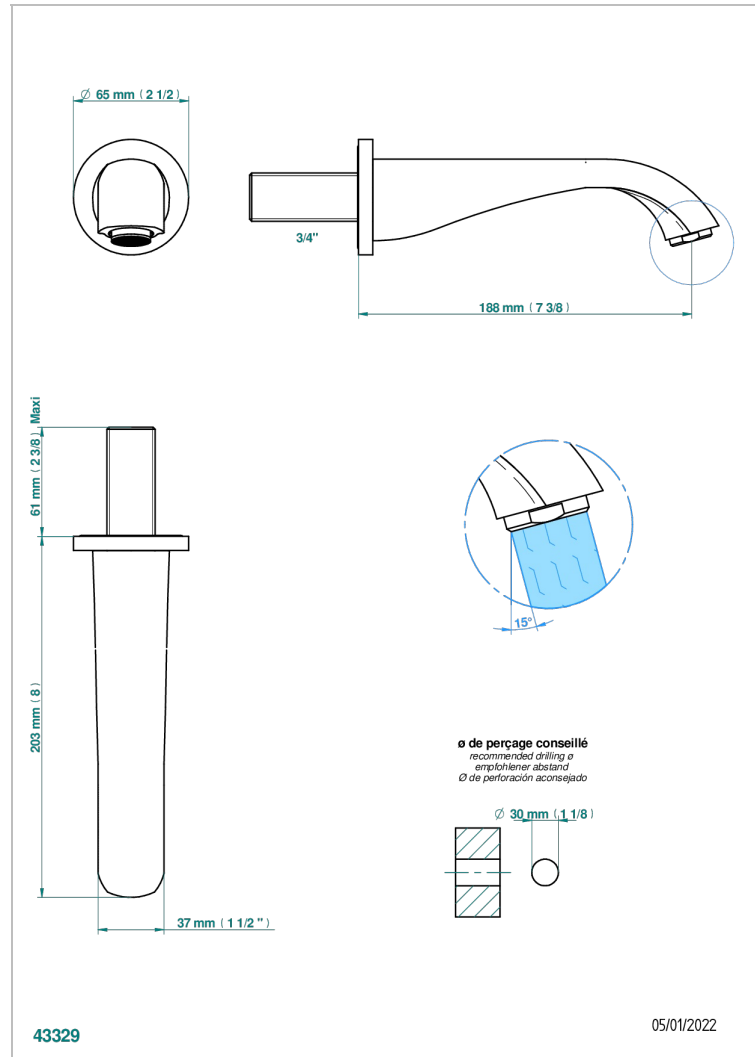

# DIPLOMATE BAGUES TORSADÉES

U4C-43GB

Bec de lavabo mural 3/4 sans té - bec goliath

THG<sup>®</sup>  
PARIS

## CARACTÉRISTIQUES

- Diplomate Bagues torsadées
- Bec de lavabo mural 3/4 sans té - bec goliath