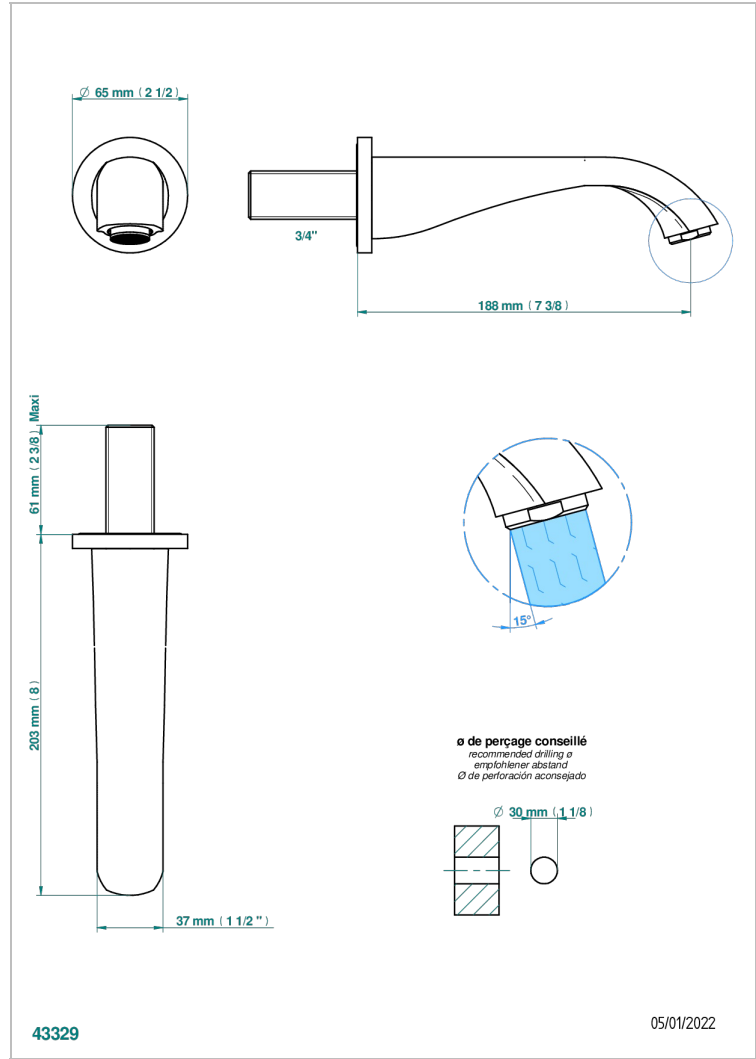

# DIPLOMATE BAGUES ANNELEES

U4B-43GB

Bec de lavabo mural 3/4 sans té - bec goliath

THG<sup>®</sup>  
PARIS

## CARACTÉRISTIQUES

- Diplomate Bagues annelées
- Bec de lavabo mural 3/4 sans té - bec goliath