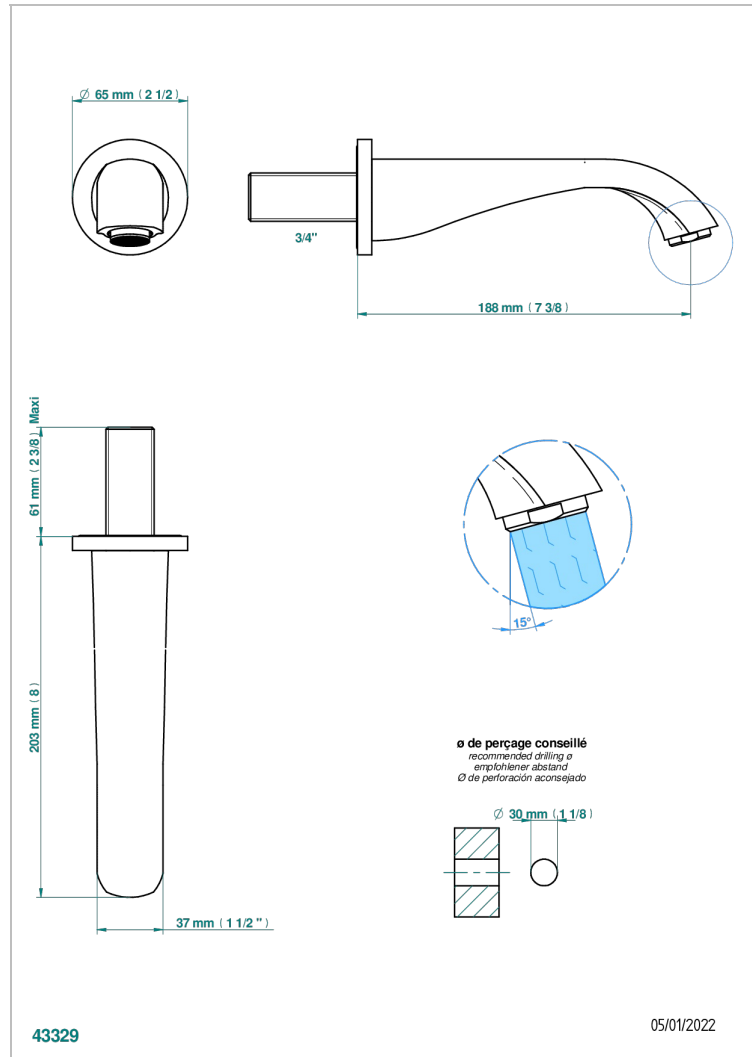

DIPLOMATE С ПРОТОЧЕННЫМИ КОЛЬЦАМИ

U4B-43GB

Настенный кран для раковины среднего размера без T-образного фиксатора

THG[®]
PARIS

ХАРАКТЕРИСТИКИ

- Diplomate с проточенными кольцами
- Настенный кран для раковины среднего размера без T-образного фиксатора

ТЕХНИЧЕСКИЕ ХАРАКТЕРИСТИКИ

- Recommandé : 3 bars (max. 5 bars) - Advised : 43,5 psi (max. 72 psi)
- 15 l/min à 3 bars (4 gpm at 43.5 psi)

ДОСТУПНЫЕ ВАРИАНТЫ ПОКРЫТИЙ

Black ceram - D30
Blush PVD - H62
Graphite PVD - H64
Matt Umber PVD - H67
Matt blush PVD - H60
Matt graphite PVD - H65